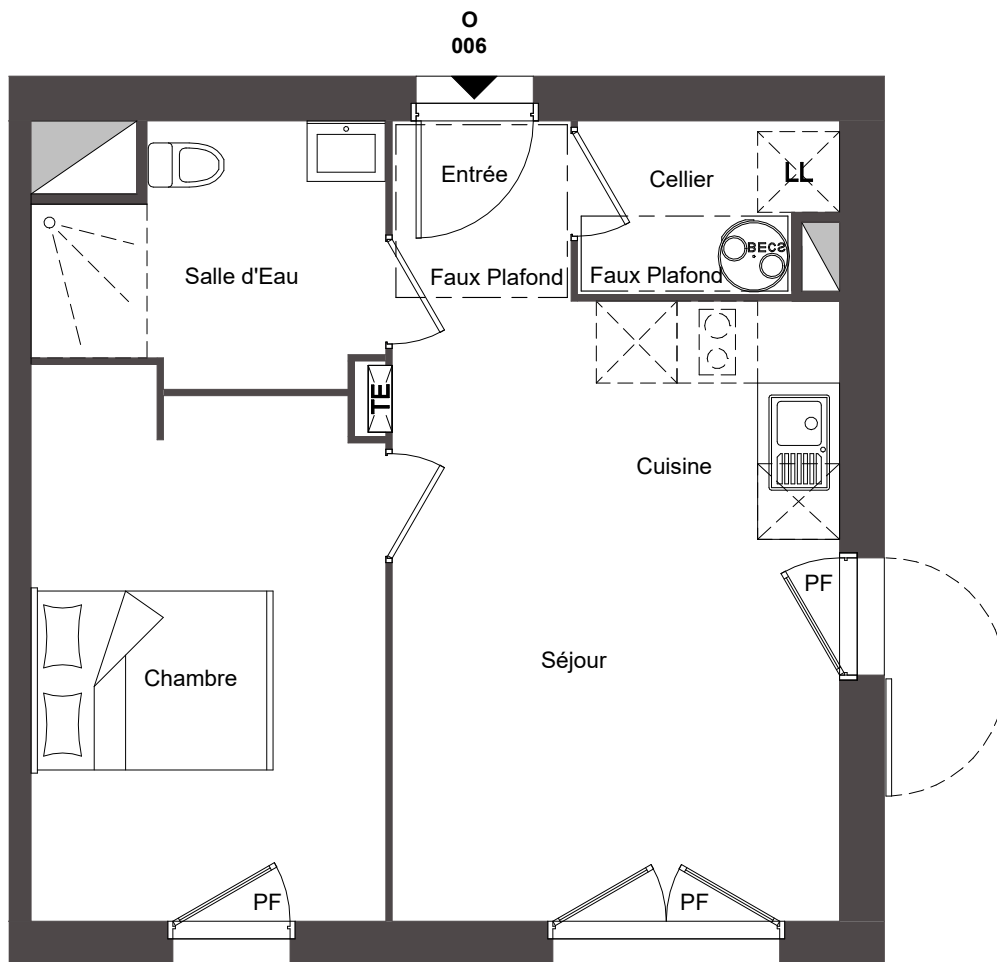

Collectif O
Niveau Rez-de-Chaussée

2 Pièces - N° O.006

Surfaces Habitables

Entrée + Séjour + Cuisine	19,50 m ²
Salle d'Eau + WC	5,00 m ²
Chambre	11,90 m ²
Cellier	2,60 m ²

Total habitable : 39,00 m²

Jardin environ 55,00 m²

 **PICHET**

Collectif O
Niveau Rez-de-Chaussée

2 Pièces - N° O.006

Surfaces Habitables

Entrée + Séjour + Cuisine	19,50 m ²
Salle d'Eau + WC	5,00 m ²
Chambre	11,90 m ²
Cellier	2,60 m ²

Total habitable : 39,00 m²

Jardin environ 55,00 m²

 **PICHET**