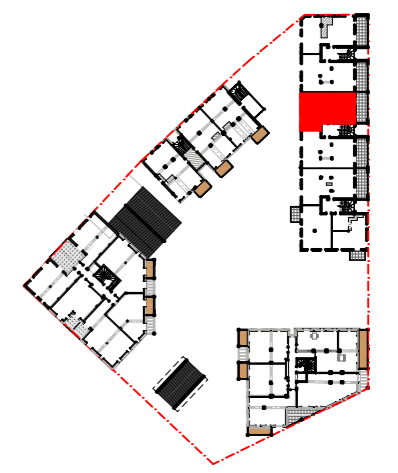

Fagea - Bâtiment C
Niveau R+1

3 pièces C15

Surfaces habitables	
Entrée	3,70 m ²
Séjour + Cuisine	25,40 m ²
Chambre 1	16,20 m ²
Chambre 2	11,60 m ²
Salle de bains	3,70 m ²
WC	1,70 m ²
Dégagement	2,70 m ²
	65,00 m²

Balcon	13,7 ⁵
	13,7⁵ m²

Des modifications sont susceptibles d'être apportées à ce plan en fonction des impératifs, des contraintes techniques de conception et des tolérances d'exécution. Le mobilier et l'électroménager ne sont pas fournis.