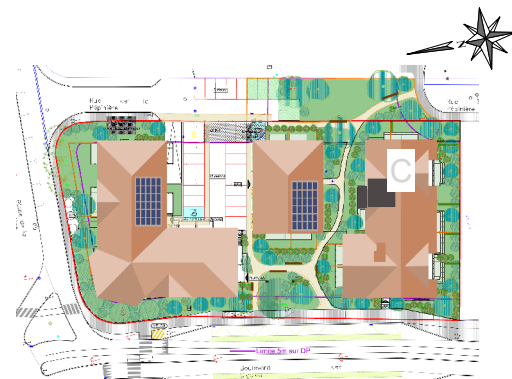

Batiment C  
Niveau R+2

2 pièces - N° C 202

Surfaces Habitables	
Entrée + Séjour + Cuisine	24.40 m <sup>2</sup>
Chambre 1	11.80 m <sup>2</sup>
SDE	5.30 m <sup>2</sup>
<b>Total Habitable</b>	<b>41.50 m<sup>2</sup></b>
Balcon	10.00 m <sup>2</sup>