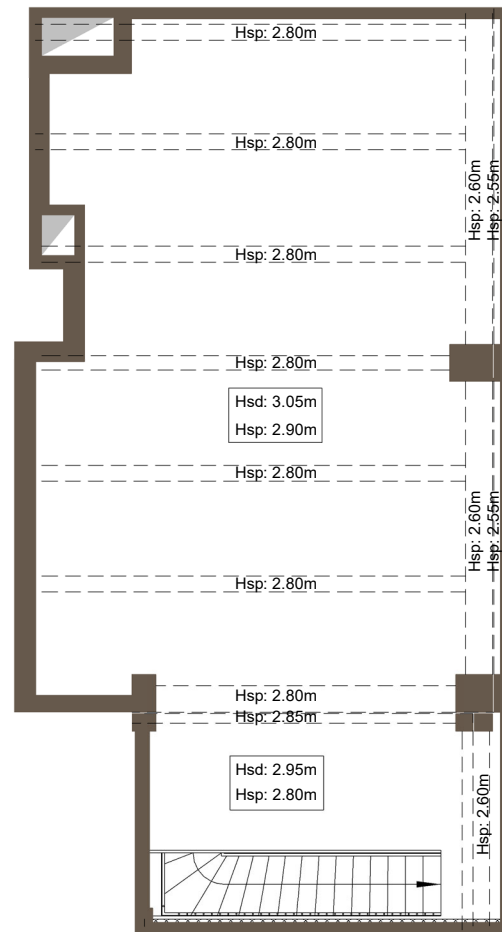

Niveau RDC

Niveau R+1

Activités Niveau Rez-de-chaussée, R+1

Activité - N° 1

Surfaces Utiles

Activité N°1 R+1	89,00 m ²
Activité N°1 RDC	176,00 m ²
Total Surface Utile	265,00 m²