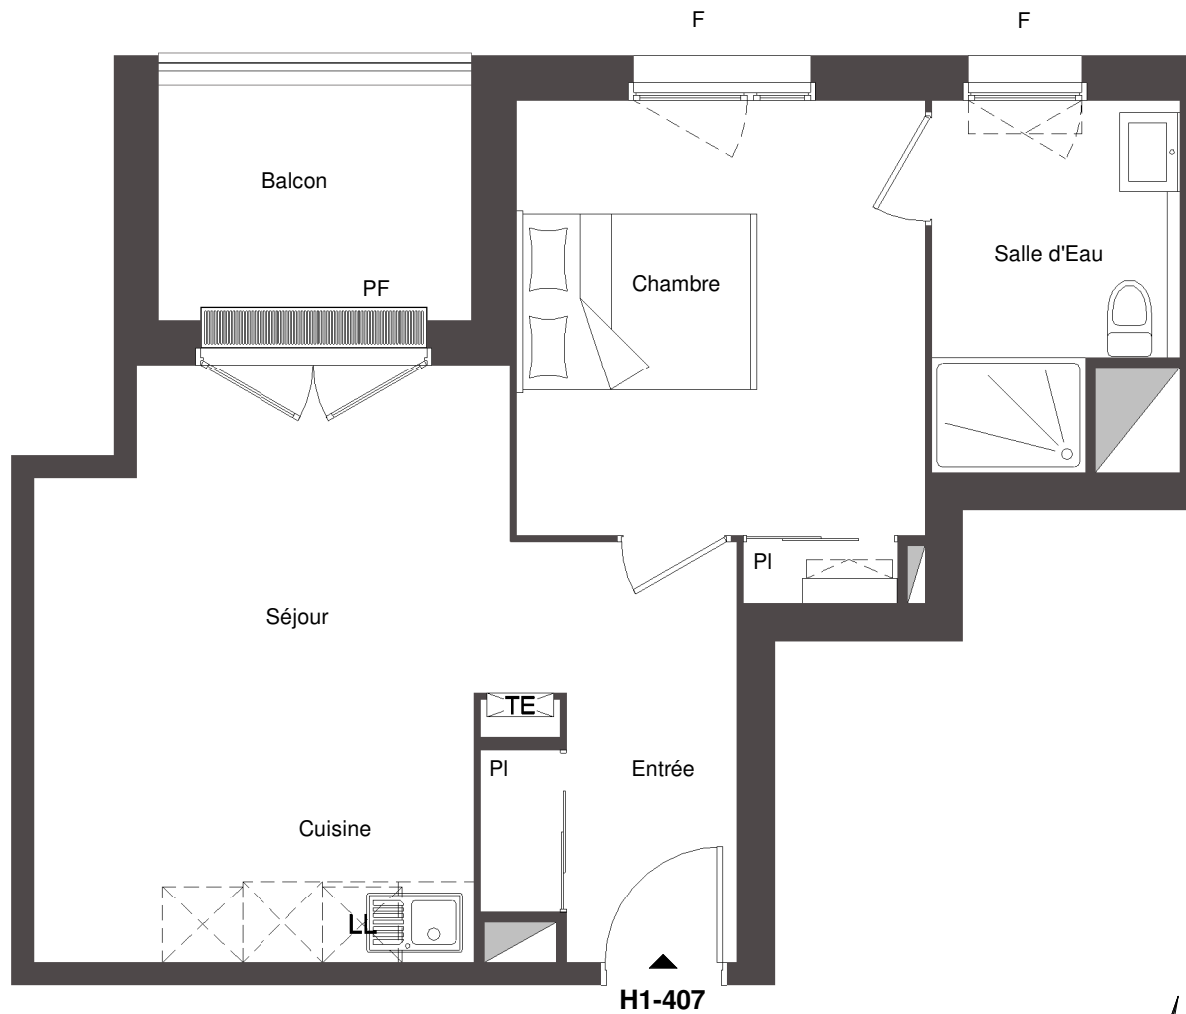

Connexion - Bâtiment H

Bâtiment H1

Niveau R+4

2 Pièces - N° H1-407

Surfaces Habitables

Entrée + Séjour + Cuisine	23,00 m ²
Chambre	11,90 m ²
Salle d'Eau	5,10 m ²
Total habitable :	40,00 m²

Balcon	5,50 m ²
--------	---------------------