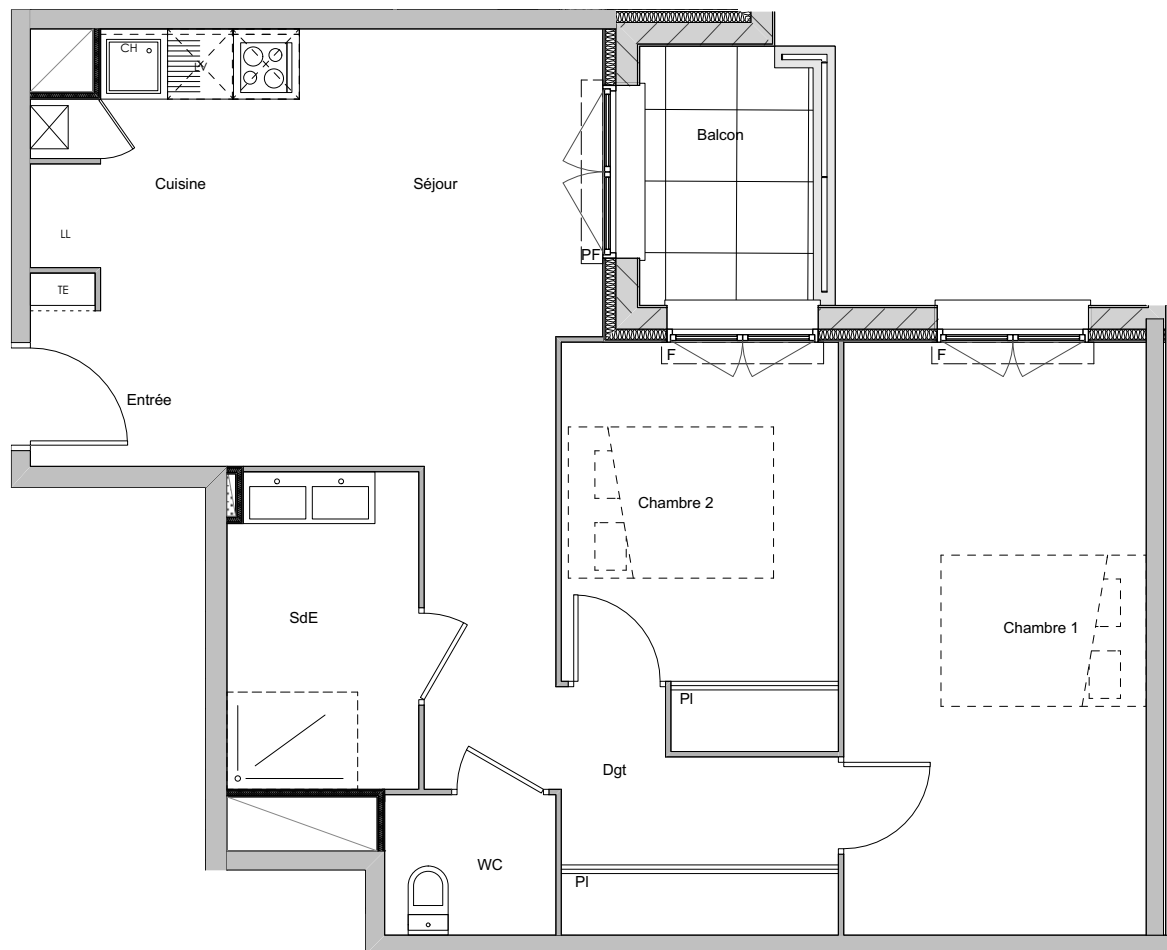

A 104

Bâtiment A Niveau R+1

3 pièces - N°A104

Surfaces Habitables

Entrée / Séjour / Cuisine	20,20 m ²
Chambre 1	15,40 m ²
Chambre 2	8,90 m ²
Dégagement	8,30 m ²
Salle d'eau	5,20 m ²
WC	2,00 m ²
Surface Habitable	60,00 m²
Balcon	4 m ²