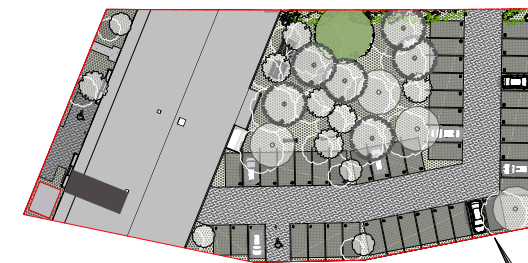

Niveau R+2

1 pièce - N° 207

Surfaces Habitables

Entrée + Kitchenette + Unité de vie	17.00 m ²
Salle d'eau + WC	3.00 m ²

Total Habitable 20.00 m²

Balcon 0.80 m²