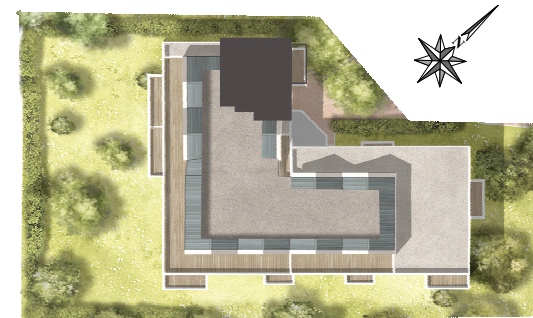

I1-305

IDESIA  
Niveau R+3

3 Pièces - N°11-305

### Surfaces Habitables

Entrée	7,40 m <sup>2</sup>
Séjour + Cuisine	28,00 m <sup>2</sup>
Chambre 1	13,50 m <sup>2</sup>
Chambre 2	10,50 m <sup>2</sup>
Salle de bains	4,70 m <sup>2</sup>
WC	2,40 m <sup>2</sup>
<b>Total habitable</b>	<b>66,50 m<sup>2</sup></b>
Balcon	6,50 m <sup>2</sup>