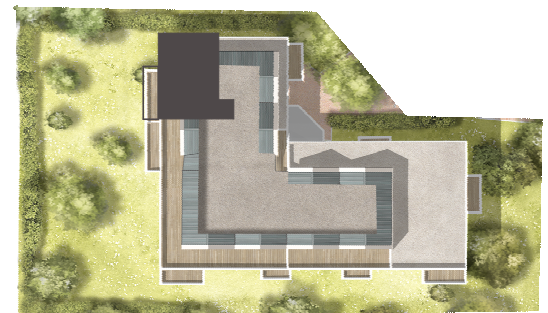

Le Domaine du Parc Mansart

IDESIA Niveau R+1

3 Pièces - N°11-104

Surfaces Habitables	
Entrée + Séjour + Cuisine	29,90 m ²
Chambre 1	13,00 m ²
Chambre 2	10,80 m ²
Salle de bains	5,00 m ²
WC	2,10 m ²
Dégagement	4,20 m ²
Rangement	1,50 m ²
Total habitable	66,50 m²
Balcon	9,00 m ²

Des modifications sont susceptibles d'être apportées à ce plan en fonction des impératifs administratifs, des contraintes techniques de conception et des tolérances d'exécution.