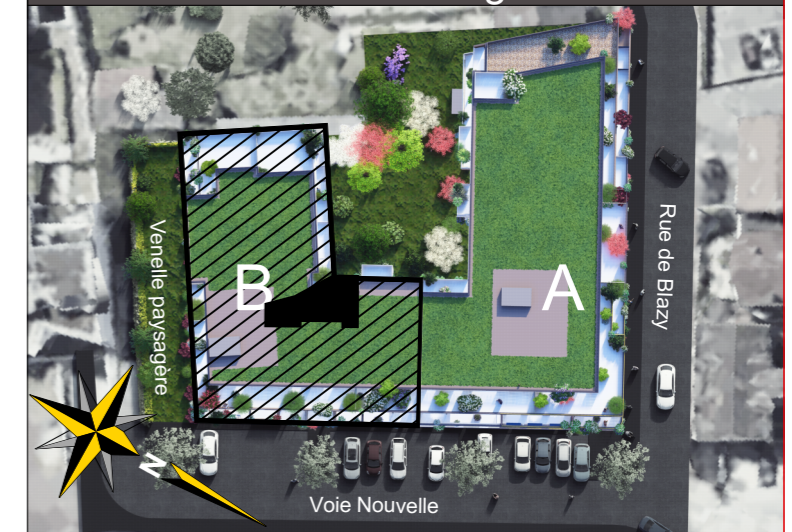

Villa Blazy

Des modifications sont susceptibles d'être apportées à ce plan en fonction des impératifs administratifs, des contraintes techniques de conception et des tolérances d'exécution.

Bâtiment B

Niveau : 4ème Etage

Studio - N° B.405

Surfaces Habitables

Séjour/Kitchenette	25,10 m ²
S.d.b+W.c.	5,40 m ²

Total Habitable 30,50 m²

Loggia 4,70 m²

 **PICHET**

Plan modifié le : 23/04/2026