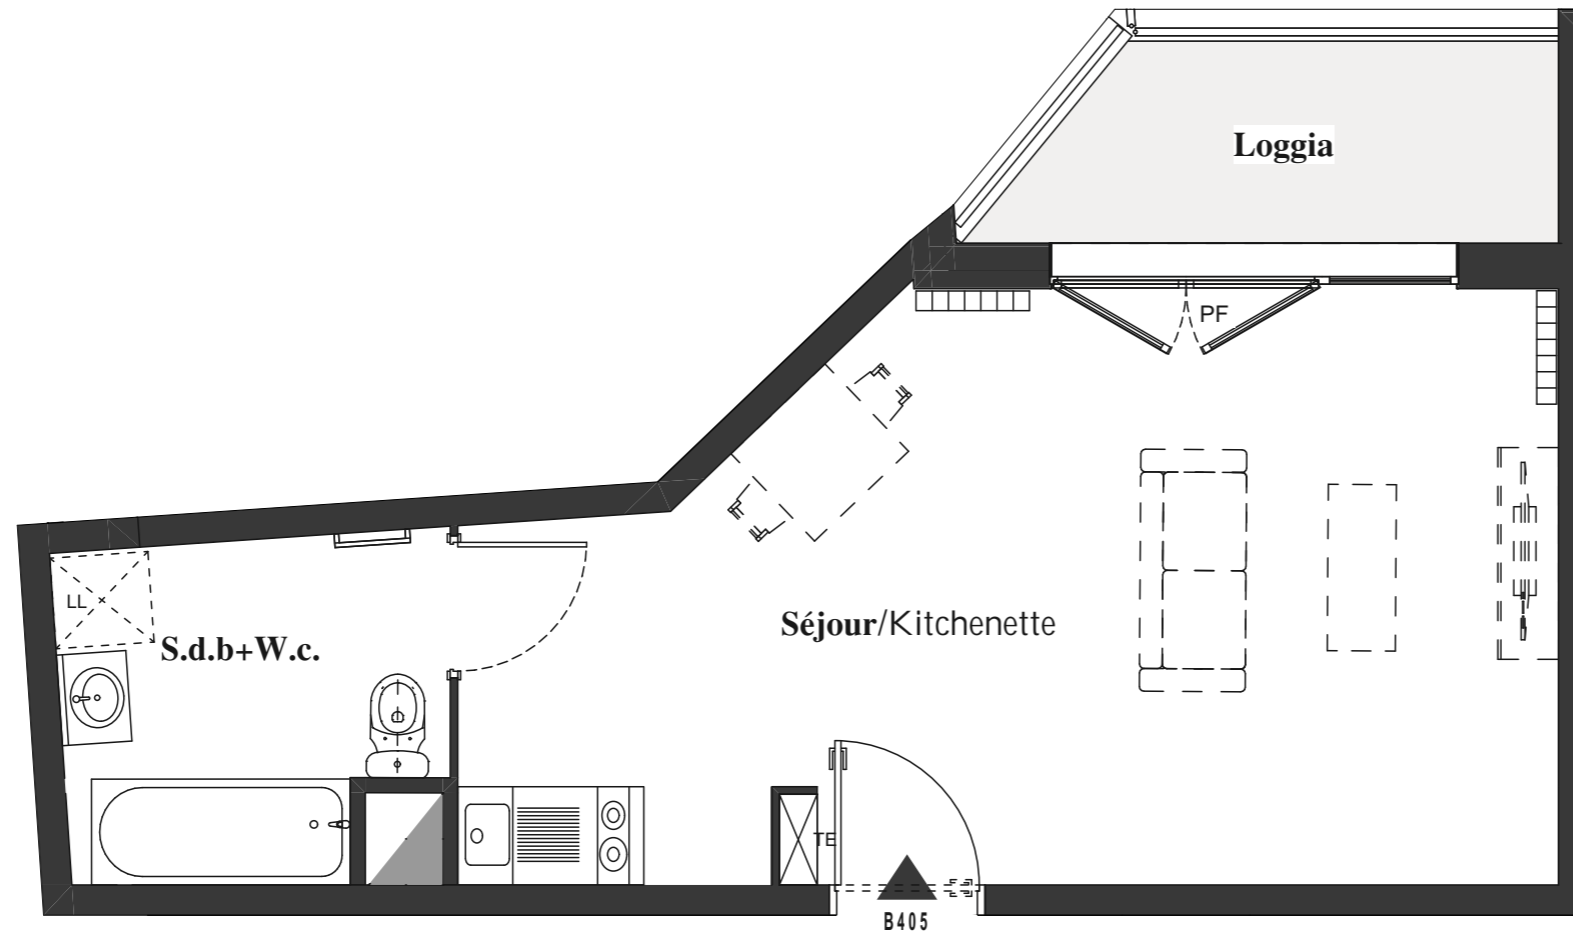

Villa Blazy

Des modifications sont susceptibles d'être apportées à ce plan en fonction des impératifs administratifs, des contraintes techniques de conception et des tolérances d'exécution.

Bâtiment B

Niveau : 4ème Etage

Studio - N° B.405

Surfaces Habitables

Séjour/Kitchenette	25,10 m ²
S.d.b+W.c.	5,40 m ²

Total Habitable 30,50 m²

Loggia 4,70 m²

 **PICHET**

Plan modifié le : 23/04/2026