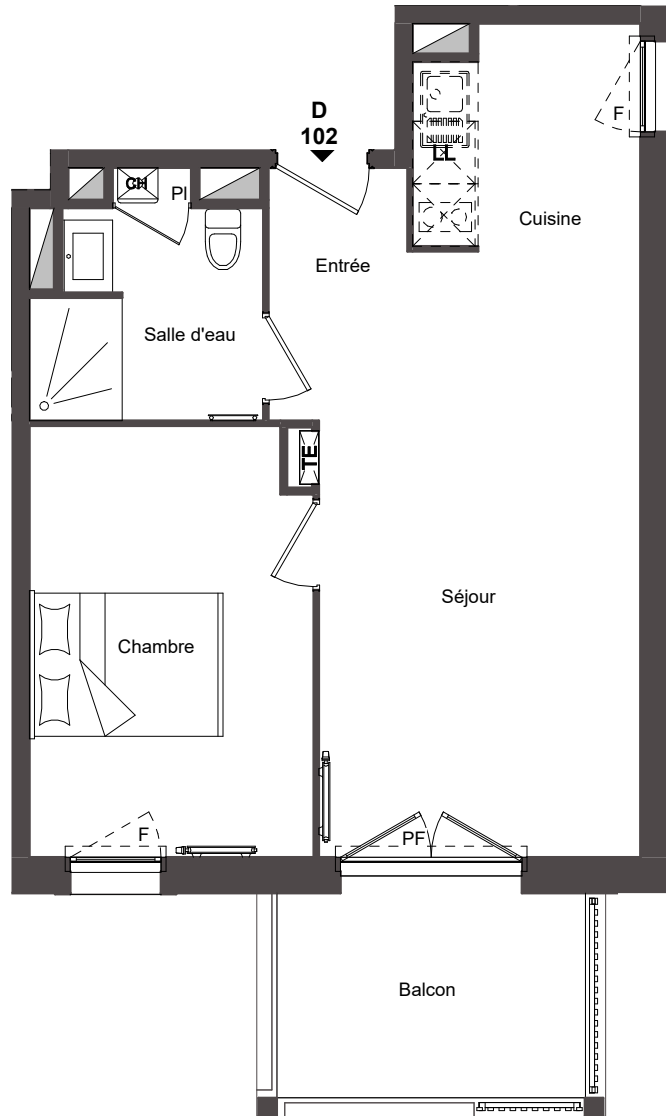

Domaine du Vicomte

Bâtiment D

Niveau R+1

2 Pièces - N° D-102

Surfaces Habitables

Entrée - Séjour - Cuisine	25.90 m ²
Chambre	11.80 m ²
Salle d'Eau + WC	4.80 m ²
Total habitable :	42.50 m²
Balcon	6.00 m ²