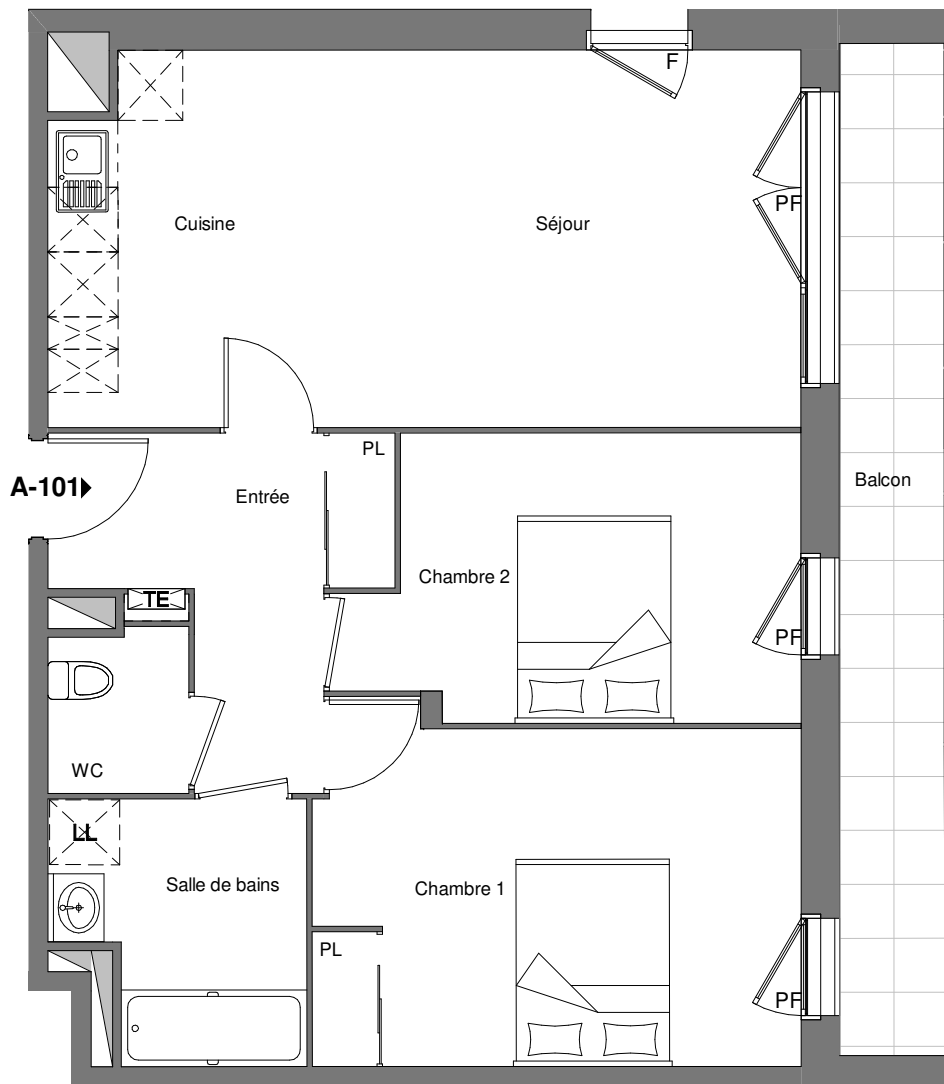

Le Hameau de Luvera - Les Bleuets

Des modifications sont susceptibles d'être apportées à ce plan en fonction des impératifs administratifs, des contraintes techniques de conception et des tolérances d'exécution.

CAGE A Niveau R+1

3 Pièces N° A-101

Surfaces Habitables

Entrée	7,00 m ²
Séjour + Cuisine	24,50 m ²
Chambre 1	14,50 m ²
Chambre 2	10,50 m ²
Salle de bains	5,00 m ²
WC	2,00 m ²
Total habitable :	63,50 m²
Balcon	10,50 m ²