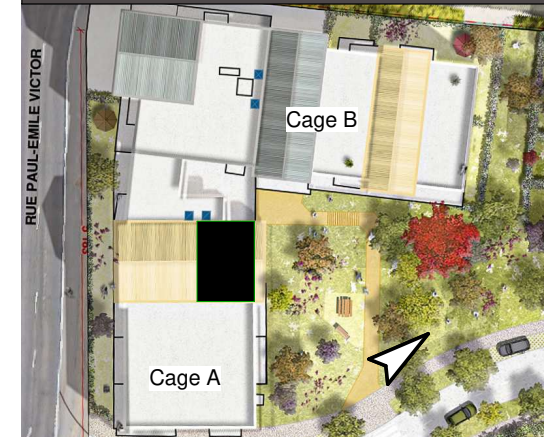

Le Hameau de Luvera - Les Bleuets

Des modifications sont susceptibles d'être apportées à ce plan en fonction des impératifs administratifs, des contraintes techniques de conception et des tolérances d'exécution.

CAGE A Niveau R+1

3 Pièces N° A-101

Surfaces Habitables

Entrée	7,00 m ²
Séjour + Cuisine	24,50 m ²
Chambre 1	14,50 m ²
Chambre 2	10,50 m ²
Salle de bains	5,00 m ²
WC	2,00 m ²
Total habitable :	63,50 m²
Balcon	10,50 m ²