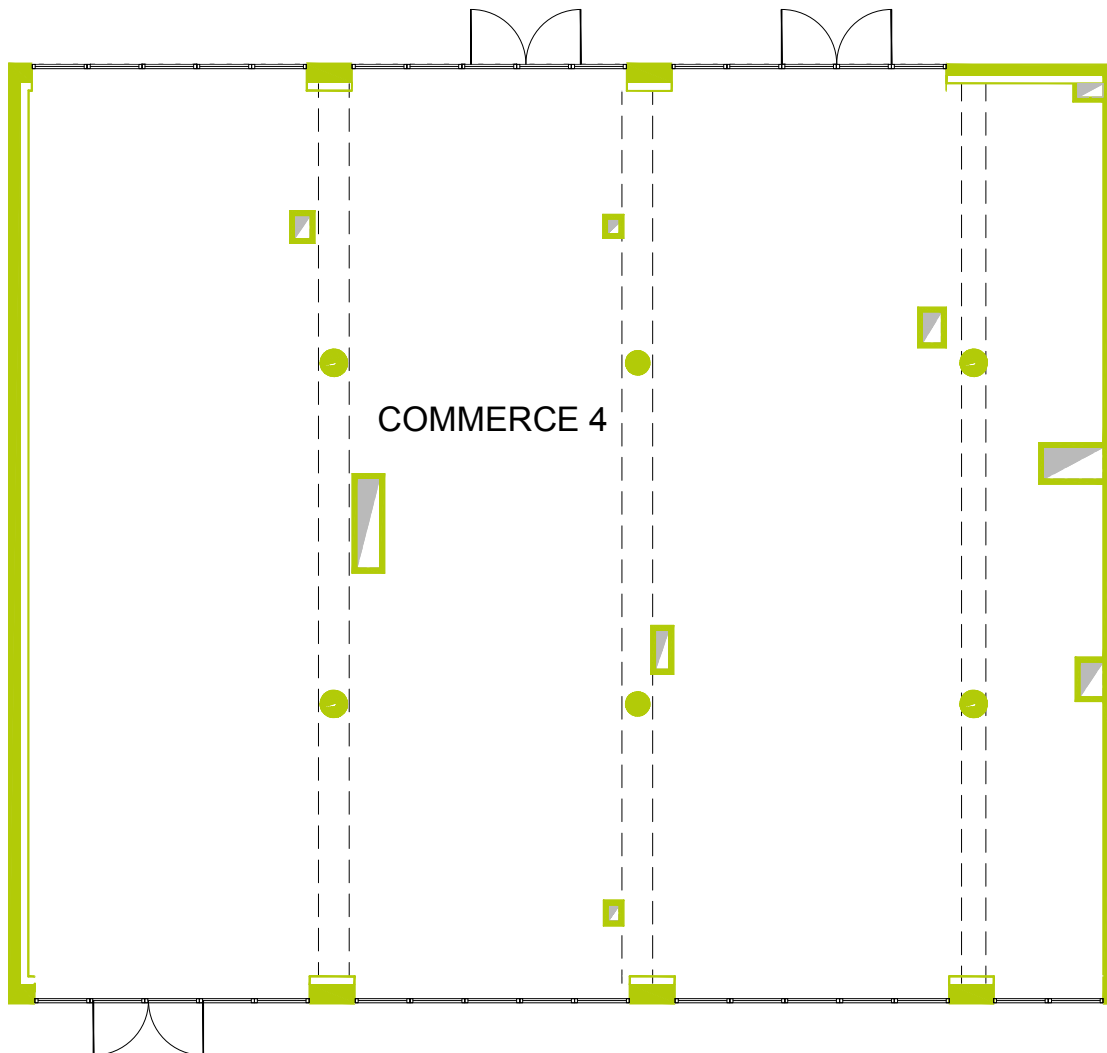

SQUARE OREA

Bâtiment B1	
Rez-de-Chaussée	
COMMERCE 4	
Surface utile	253.00 m ²

0 0,5 1 2 m