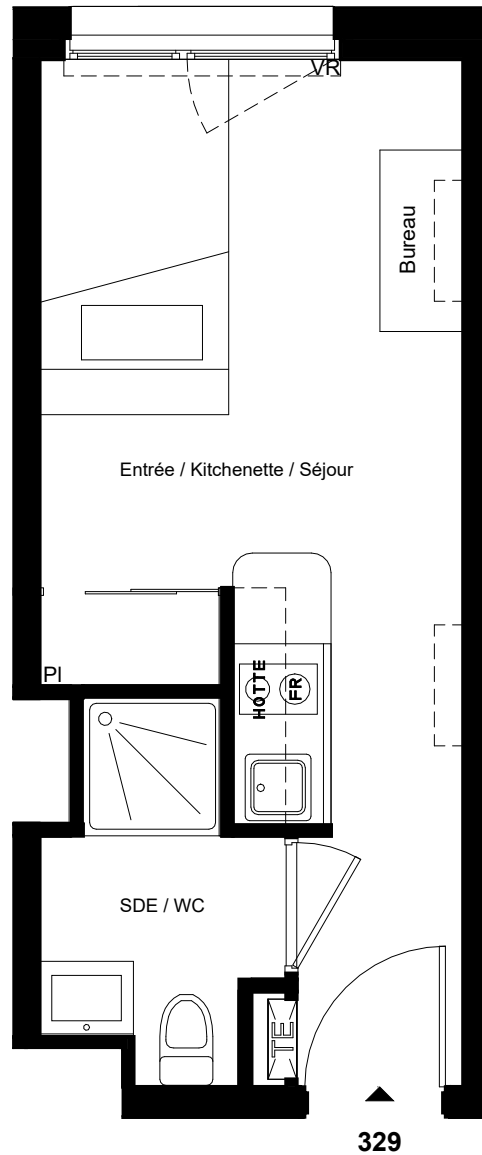

Des modifications sont susceptibles d'être apportées à ce plan en fonction des impératifs administratifs, des contraintes techniques de conception et des tolérances d'exécution.

All Suite Study Metz Niveau Niveau R+3

T1 - N°329

Surfaces Habitables

Entrée / Kitchenette / Séjour	14.9 m ²
SDE / WC	3.1 m ²
Total habitable	18.0 m²

----- Mobilier en hauteur