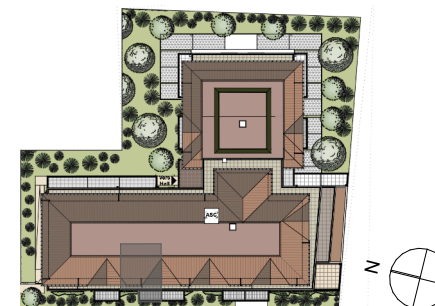

Bâtiment B  
Niveau R+2

2 pièces - B204

### Surfaces Habitables (m<sup>2</sup>)

Séjour/ Cuisine	23,70
Chambre 1	12,20
Sde/ Wc	6,60
<b>Total Habitable</b>	<b>42,50</b>

### Surfaces Annexes (m<sup>2</sup>)

Balcon	5,50
--------	------

 **PICHET**