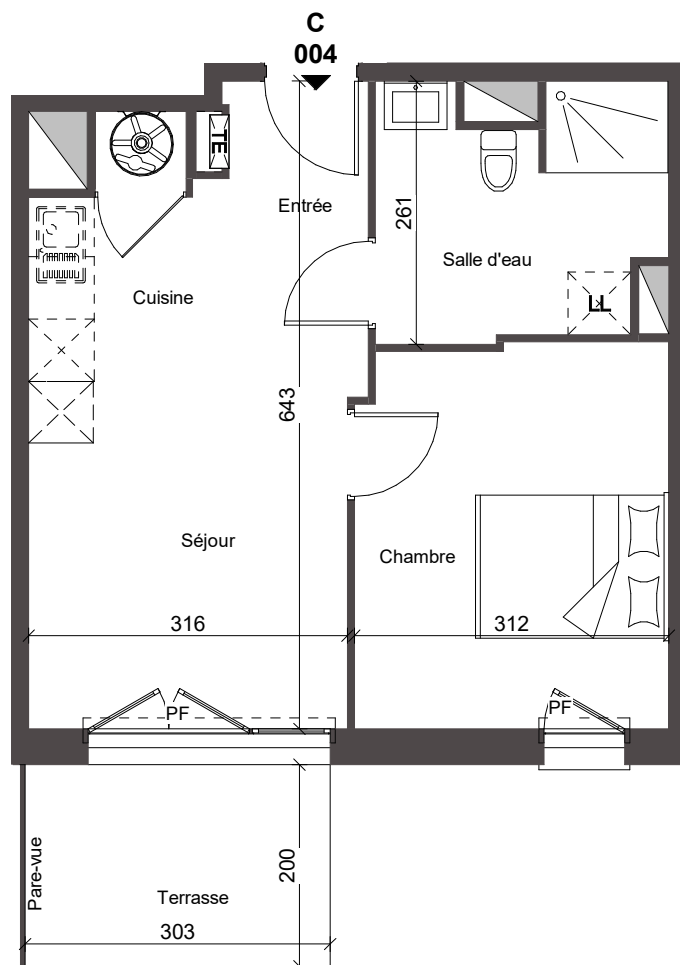

BATIMENT C Niveau Rez de Chaussée

2 pièces - N° C 004

Surfaces Habitables

Entrée+Séjour+Cuisine	19.60 m ²
Chambre	11.70 m ²
Salle d'eau	6.70 m ²
Total habitable :	38.00 m²
Jardin environ	66.00 m ²
dont Terrasse	6.00 m ²

2 pièces - N° C 004

Surfaces Habitables

Entrée+Séjour+Cuisine	19.60 m ²
Chambre	11.70 m ²
Salle d'eau	6.70 m ²
Total habitable :	38.00 m²
Jardin environ	66.00 m ²
dont Terrasse	6.00 m ²