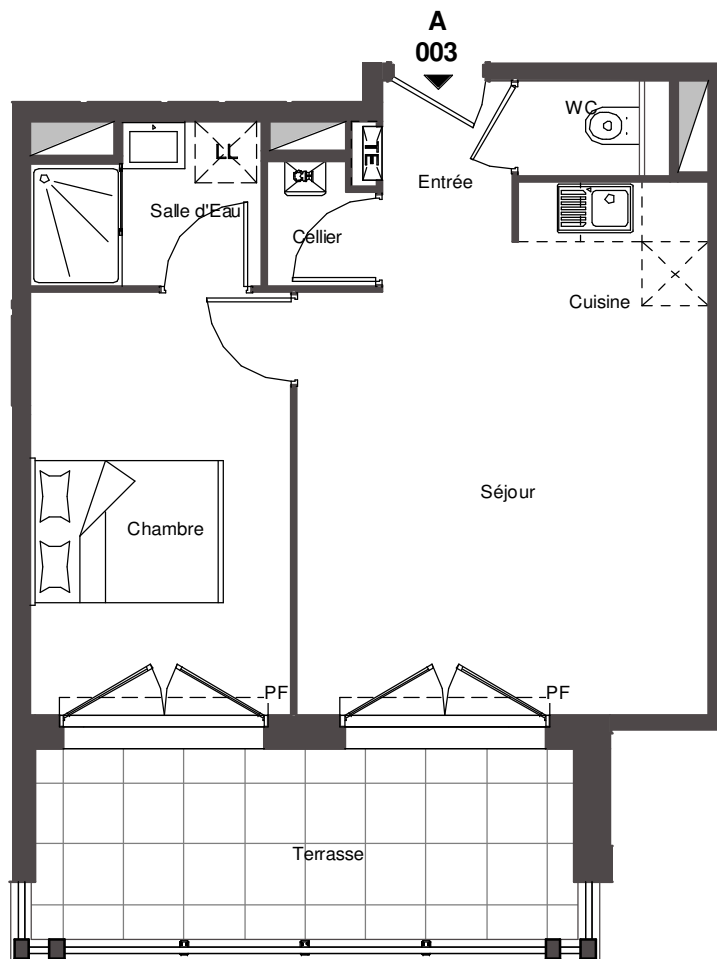

L'Orée Du Pyla

Bâtiment A
Niveau RDC

2 pièces - N° A-003

Surfaces Habitables

Entrée + Séjour + Cuisine	22,10 m ²
Chambre	11,00 m ²
Salle d'Eau	3,40 m ²
WC	1,20 m ²
Cellier	1,30 m ²
Total habitable :	39,00 m²
Terrasse	10,00 m ²

PICHET