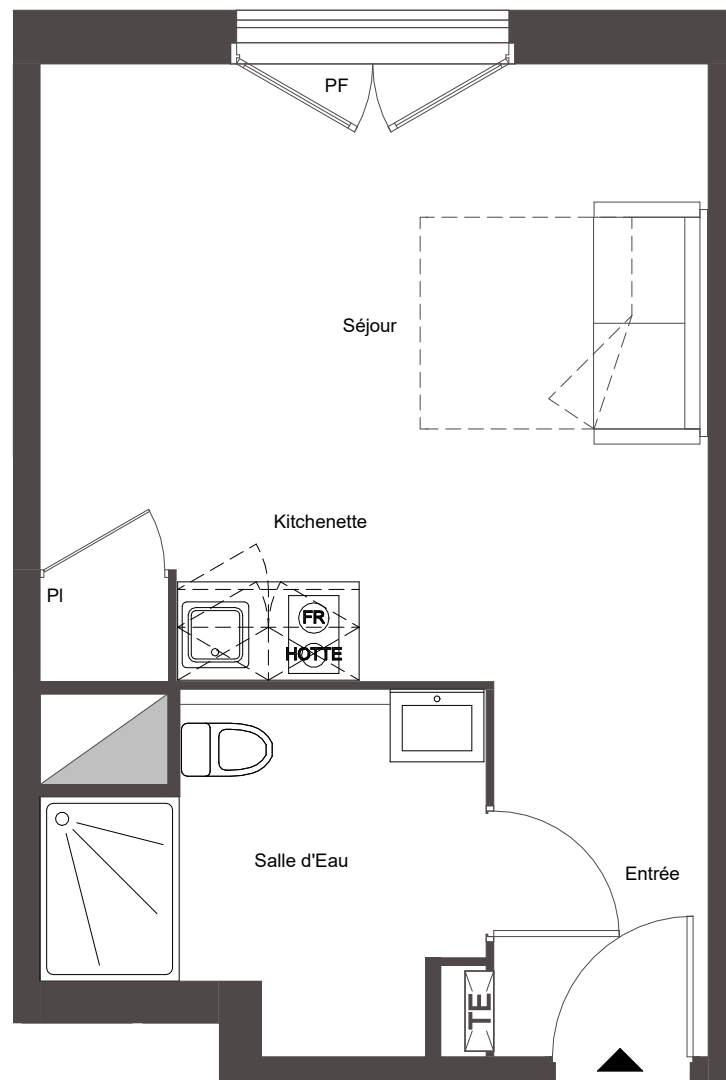

Les Jardins de l'Isle

COLLECTIF C

Niveau R+4

1 Pièce - N° C-401

Surfaces Habitables

Entrée + Séjour + Kitchenette	21,50 m ²
Salle d'Eau + WC	5,50 m ²

Total habitable : 27,00 m²

 **PICHET**