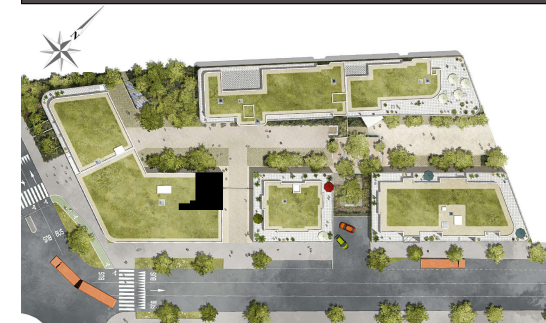

Le Parvis des Lumières

Bâtiment A
Niveau Rez-de-Chaussée

3 Pièces - N° A102

Surfaces Habitables

Entrée	11,10 m ²
Séjour + Cuisine	29,00 m ²
Chambre 1	12,10 m ²
Chambre 2	10,00 m ²
Salle d'eau	2,90 m ²
WC	1,90 m ²
Total habitable :	67,00 m²

Des modifications sont susceptibles d'être apportées à ce plan en fonction des impératifs administratifs, des contraintes techniques de conception et des tolérances d'exécution.

 **PICHET**