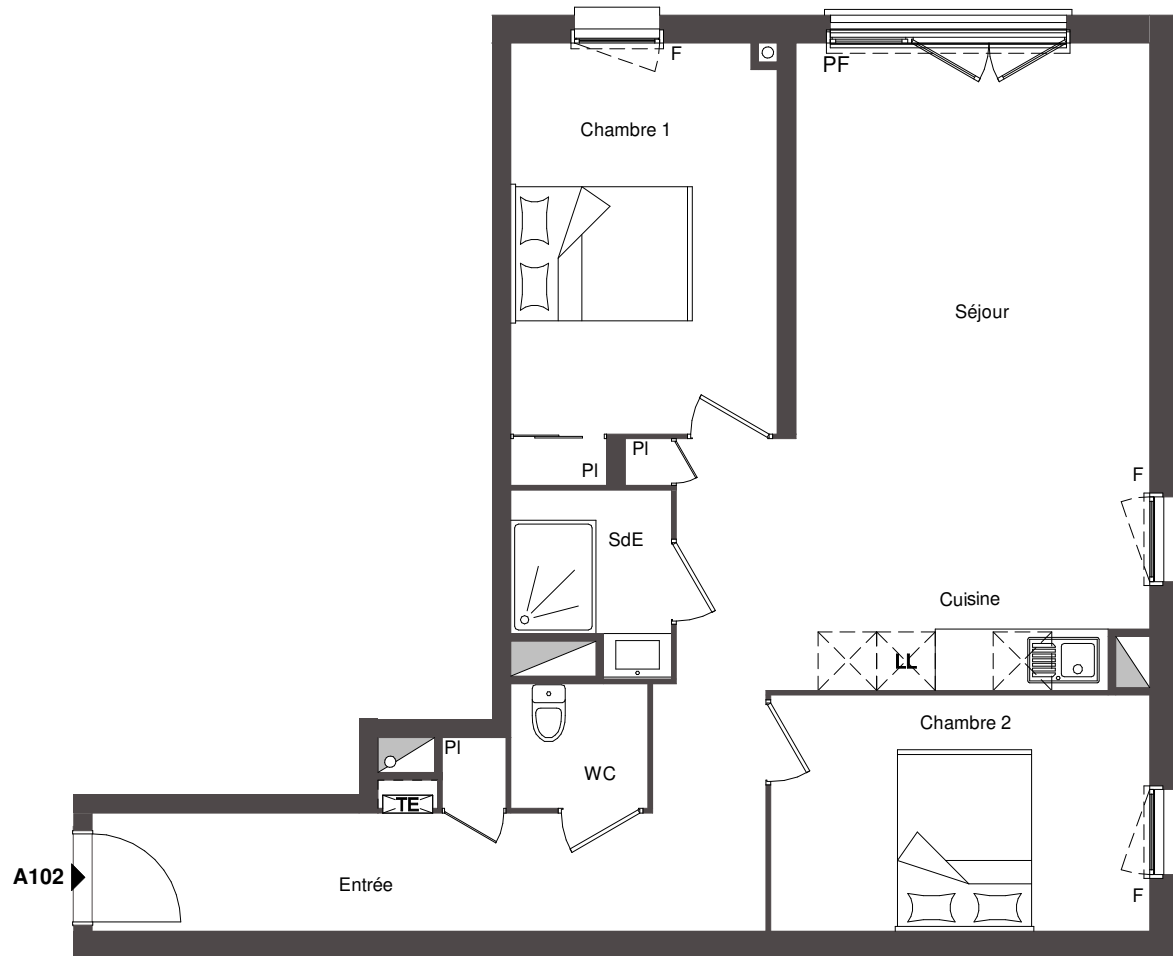

Le Parvis des Lumières

Bâtiment A
Niveau Rez-de-Chaussée

3 Pièces - N° A102

Surfaces Habitables

Entrée	11,10 m ²
Séjour + Cuisine	29,00 m ²
Chambre 1	12,10 m ²
Chambre 2	10,00 m ²
Salle d'eau	2,90 m ²
WC	1,90 m ²
Total habitable :	67,00 m²

Des modifications sont susceptibles d'être apportées à ce plan en fonction des impératifs administratifs, des contraintes techniques de conception et des tolérances d'exécution.

 **PICHET**