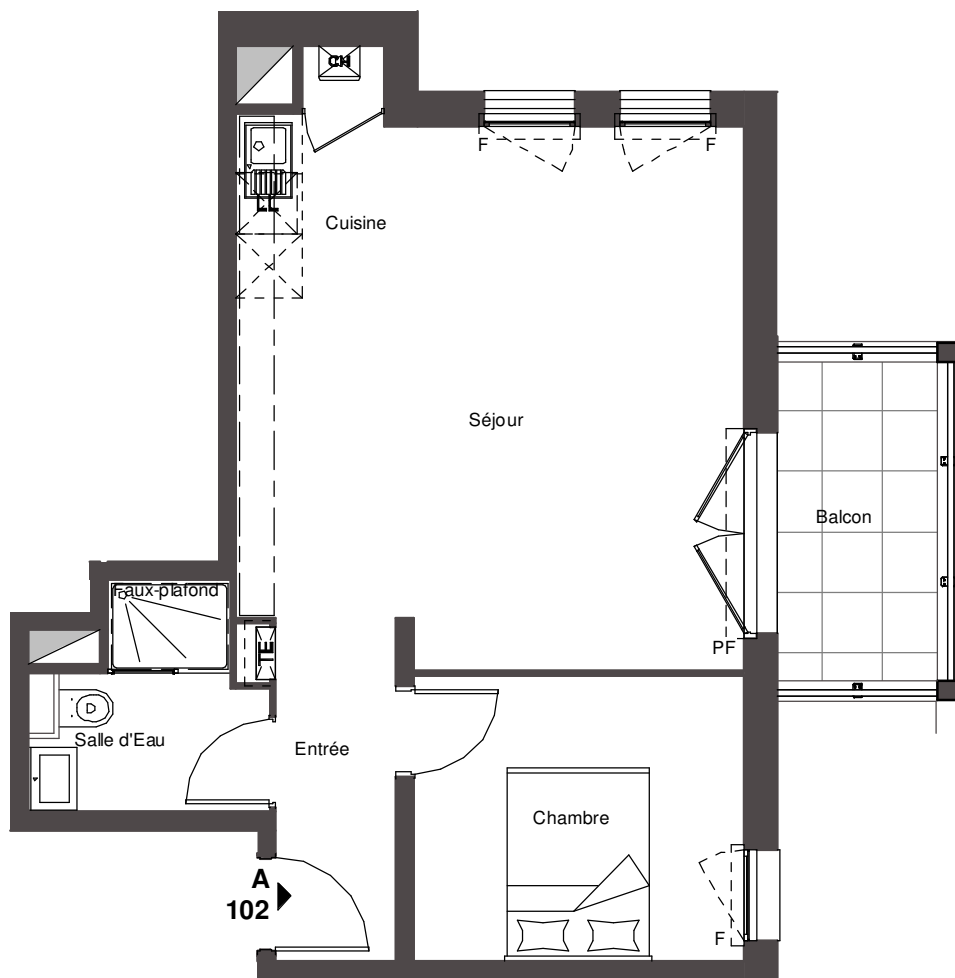

L'Orée Du Pyla

Bâtiment A
Niveau R+1

2 pièces - N° A-102

Surfaces Habitables

Entrée	4,10 m ²
Séjour + Cuisine	27,00 m ²
Chambre	9,30 m ²
Salle d'Eau + WC	4,10 m ²
Total habitable :	44,50 m²
Balcon	5,00 m ²

 **PICHET**