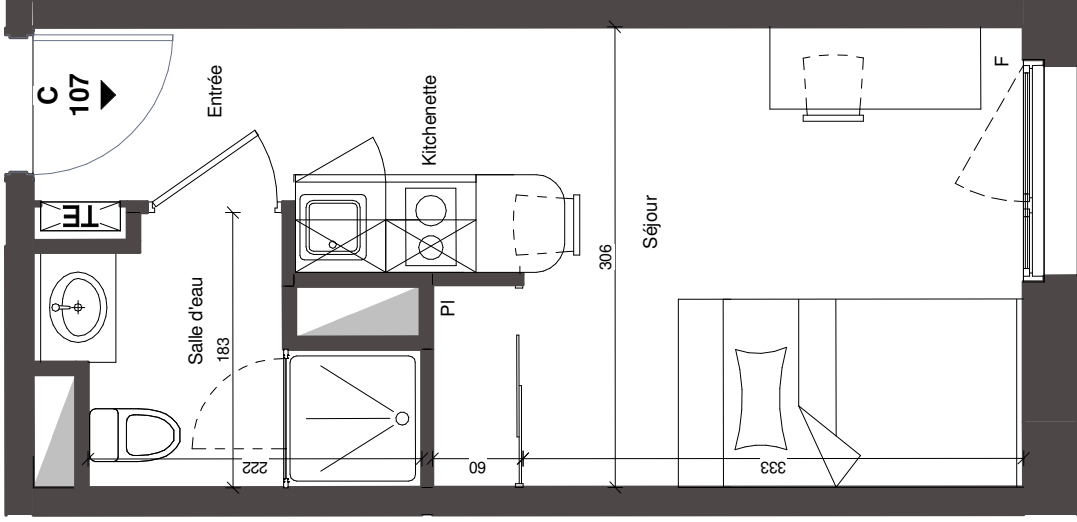

## Bâtiment C Niveau R+1

#### Surfaces Habitables

Entrée + Séjour + Kitchenette	15,50 m <sup>2</sup>
Salle d'eau + WC	3,50 m <sup>2</sup>

**Total habitable : 19,00 m<sup>2</sup>**