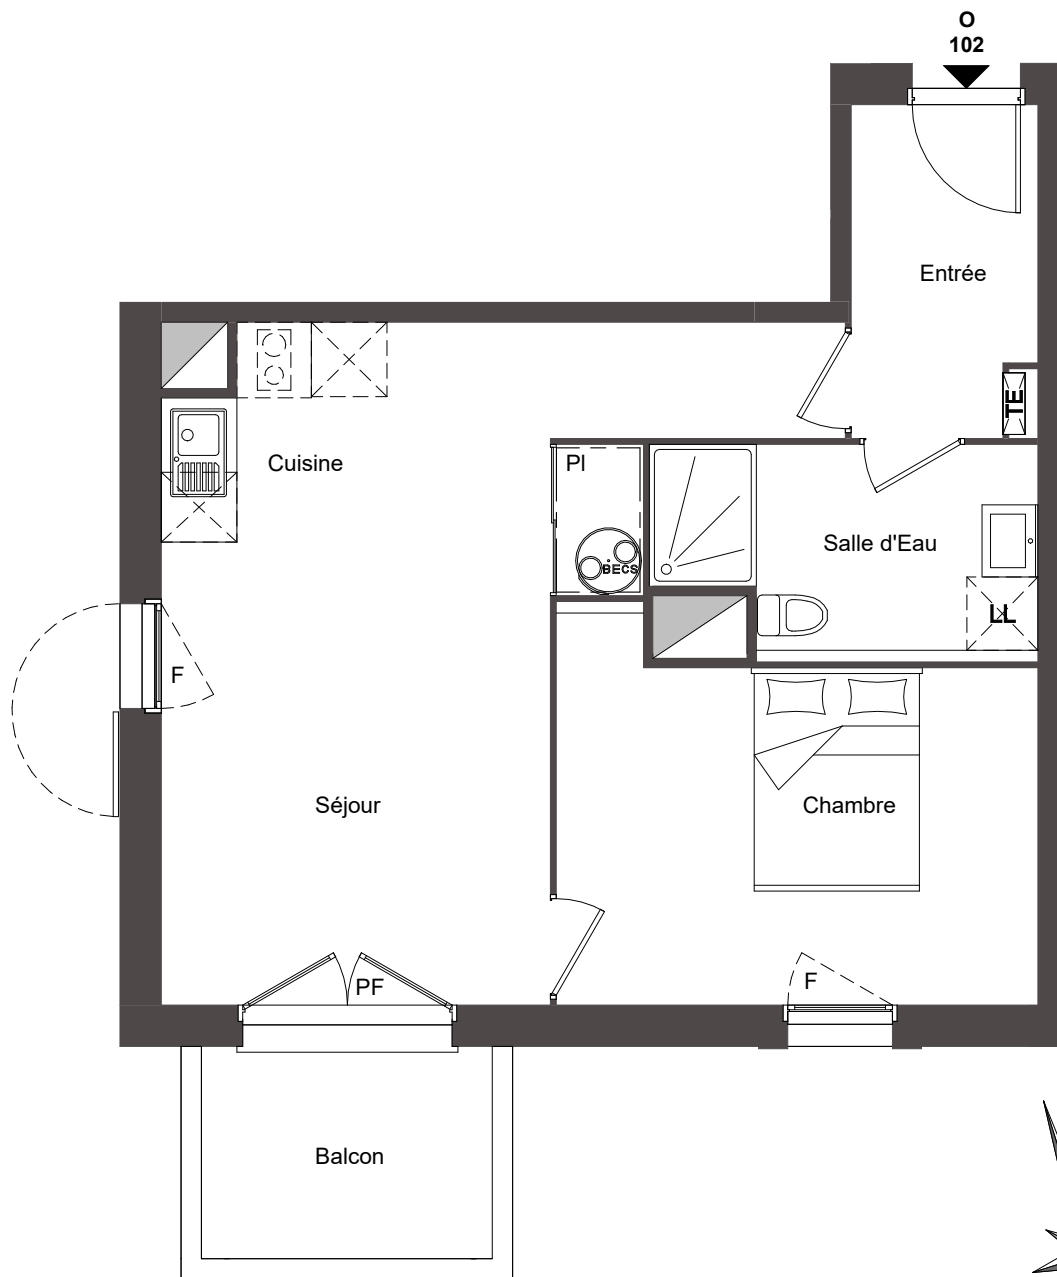

Le Domaine des Oyats

Collectif O
Niveau R+1

2 Pièces - N° O.102

Surfaces Habitables	
Entrée	4,40 m ²
Séjour + Cuisine	23,50 m ²
Salle d'Eau + WC	5,70 m ²
Chambre	12,40 m ²
Total habitable :	46,00 m²
Balcon	4,50 m ²