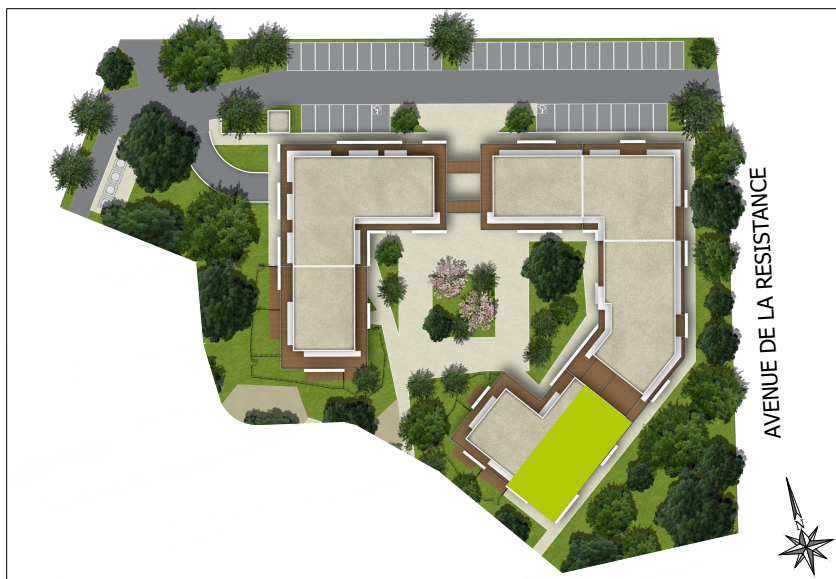

# SQUARE OREA

Bâtiment B	
Rez-de-Chaussée	
COMMERCE 9	
Surface utile	207.00 m <sup>2</sup>