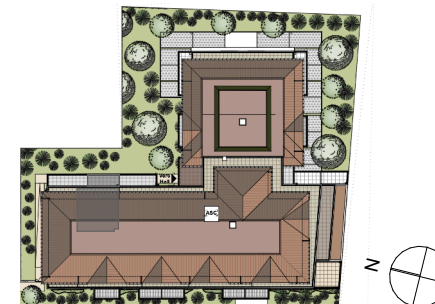

B207

Bâtiment B
Niveau R+2

2 pièces - B207

Surfaces Habitables (m²)

Séjour/ Cuisine	23,05
Chambre 1	11,65
Sde/ Wc	6,30
Total Habitable	41,00

Surfaces Annexes (m²)

Balcon	8,50
--------	------

PICHET