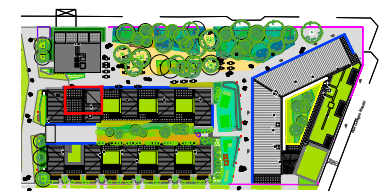

B208

Bâtiment B - Niveaux R+2

2 pièces - N° B208

Surfaces habitables

Entrée + Séjour + Cuisine	25.50m ²
Chambre	14.00m ²
Salle d'eau + WC	6.50m ²

TOTAL HABITABLE 49.00m²

Terrasse environ 14.00m²