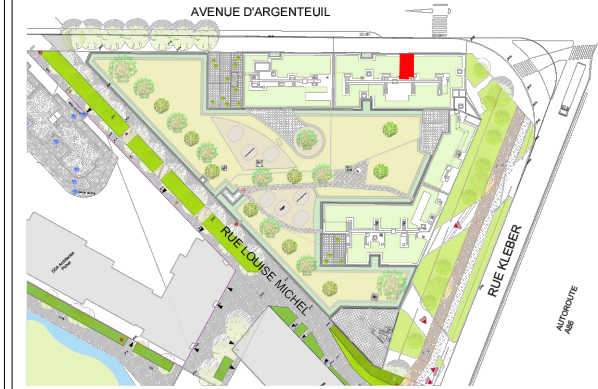

C513

Bâtiment C  
NIVEAU R+5

T1-N°C513

Surfaces Habitables

Entrée/Kitchenette/Séjour	19.10 m <sup>2</sup>
dont Kitchenette	3.00 m <sup>2</sup>
Salle d'eau	4.40 m <sup>2</sup>
<b>TOTAL SURFACE HABITABLE</b>	<b>23.50 m<sup>2</sup></b>