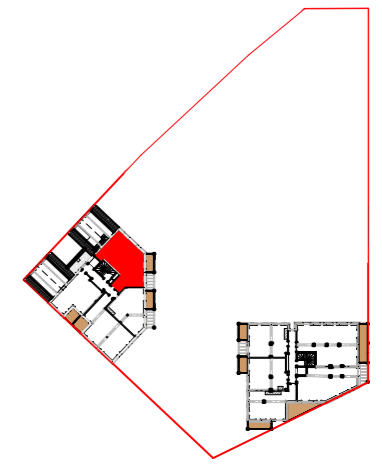

Haya - Bâtiment A
Niveau R+5

3 pièces A51

Surfaces habitables	
Entrée	4,80 m ²
Séjour + Cuisine	25,00 m ²
Chambre 1	11,90 m ²
Chambre 2	9,20 m ²
Salle de bains + WC	7,20 m ²
Dépagement	3,90 m ²
	62,00 m²

Balcon	5,5 ⁵ 5,5 ⁵ m ²
--------	-----------------------------------------------------

Des modifications sont susceptibles d'être apportées à ce plan en fonction des impératifs, des contraintes techniques de conception et des tolérances d'exécution. Le mobilier et l'électroménager ne sont pas fournis.