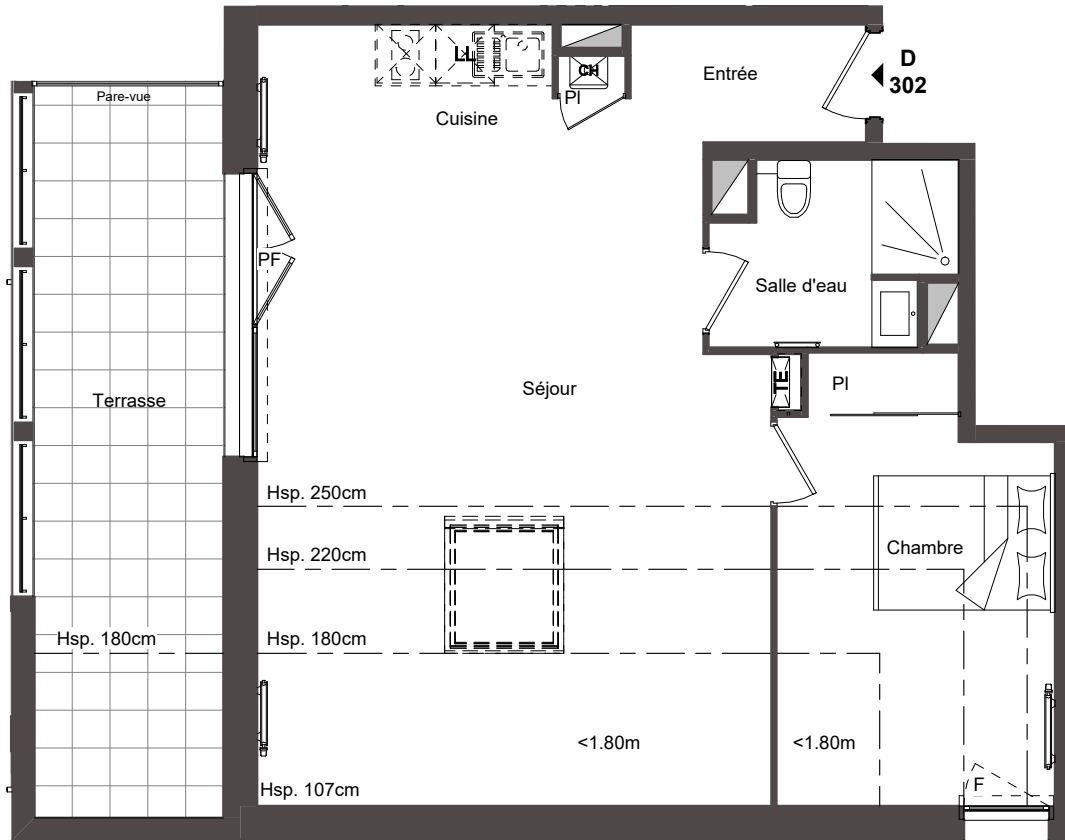

Domaine du Vicomte

Bâtiment D

Niveau R+3

2 Pièces - N° D-302

Surfaces Habitables

Entrée - Séjour - Cuisine	35.70 m ²
Chambre	11.20 m ²
Salle d'Eau + WC	4.60 m ²
Total habitable :	51.50 m²
<1.80m	10.60 m ²
Terrasse	12.00 m ²

 **PICHET**