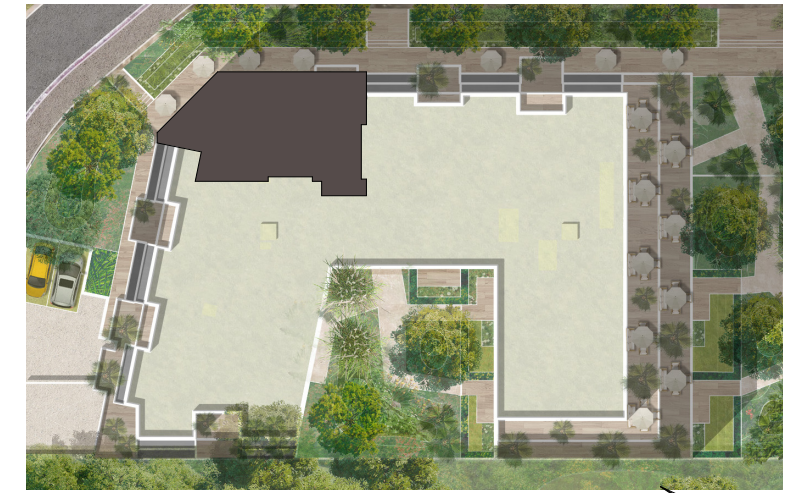

Des modifications sont susceptibles d'être apportées à ce plan en fonction des impératifs administratifs, des contraintes techniques de conception et des tolérances d'exécution.

Batiment A Rez-de-chaussée

Commerce - N° 01

Surface Utile

Surface 108.00 m²

- BT--- Réseaux Enedis BT
- FT--- Réseaux fibre optique public

Indice A - Plan modifié le 28/05/2025