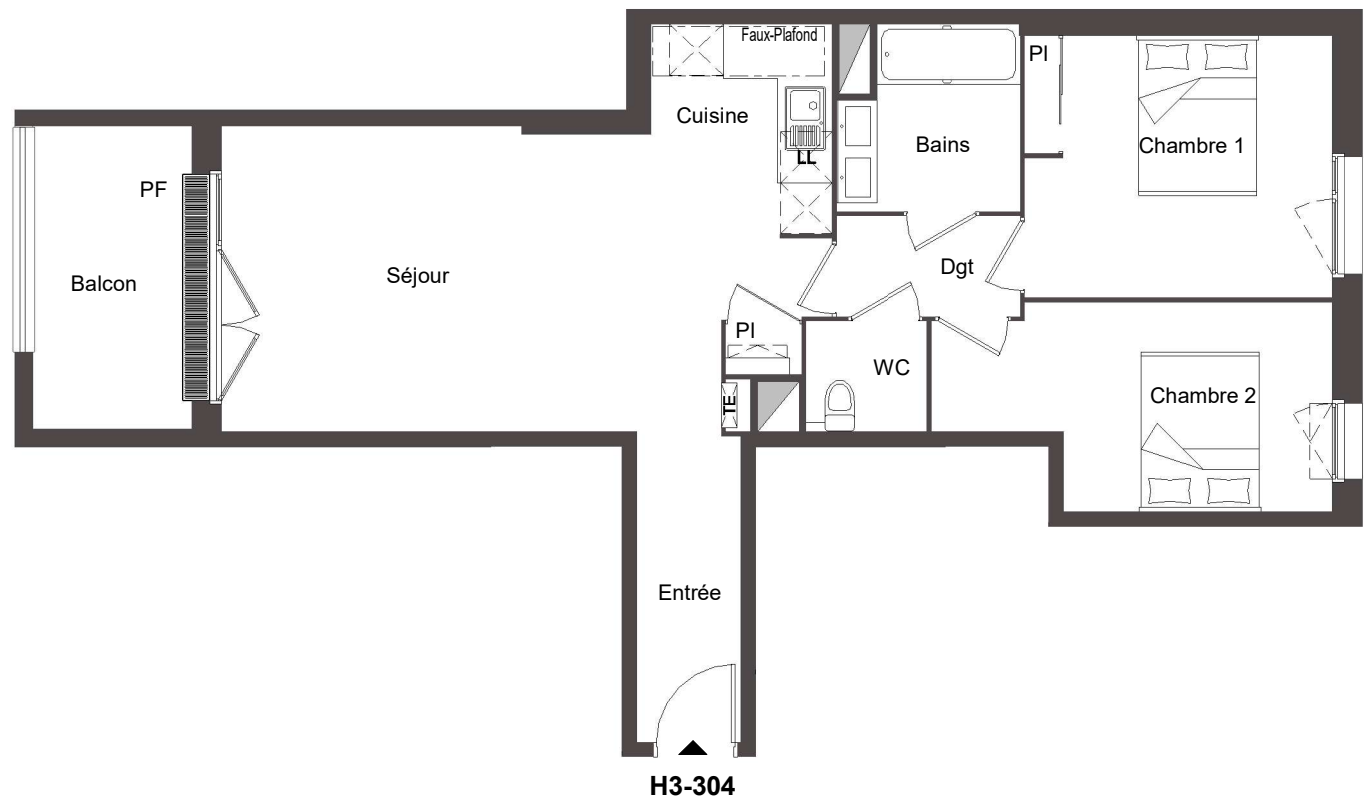

Connexion - Bâtiment H

H3-304

Bâtiment H3

Niveau R+3

3 Pièces - N° H3-304

Surfaces Habitables

Entrée + Séjour + Cuisine	32,40 m ²
Chambre 1	11,40 m ²
Chambre 2	10,20 m ²
Salle de Bains	4,50 m ²
WC	1,90 m ²
Dégagement	2,60 m ²
Total habitable :	63,00 m²

Balcon	7,50 m ²
--------	---------------------