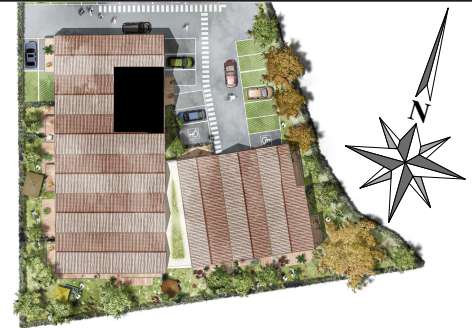

Bâtiment B

Niveau R+1

3 Pièces - N°B110

Surfaces Habitables

Entrée + Séjour + Cuisine	28.30 m ²
Chambre 1	13.00 m ²
Chambre 2	9.60 m ²
Salle de Bains	4.50 m ²
Cellier	1.30 m ²
Wc	2.10 m ²
Dégagement	3.70 m ²
Total habitable :	62.50 m²
Balcon	9.00 m ²