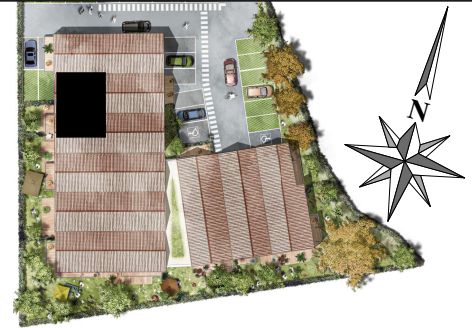

Bâtiment B
Niveau R+1

3 Pièces - N°B108

Surfaces Habitables

Entrée + Séjour + Cuisine	30.10 m ²
Chambre 1	12.30 m ²
Chambre 2	9.00 m ²
Salle de Bains	6.30 m ²
Wc	1.80 m ²
Dégagement	3.00 m ²
Total habitable :	62.50 m²
Balcon	8.50 m ²