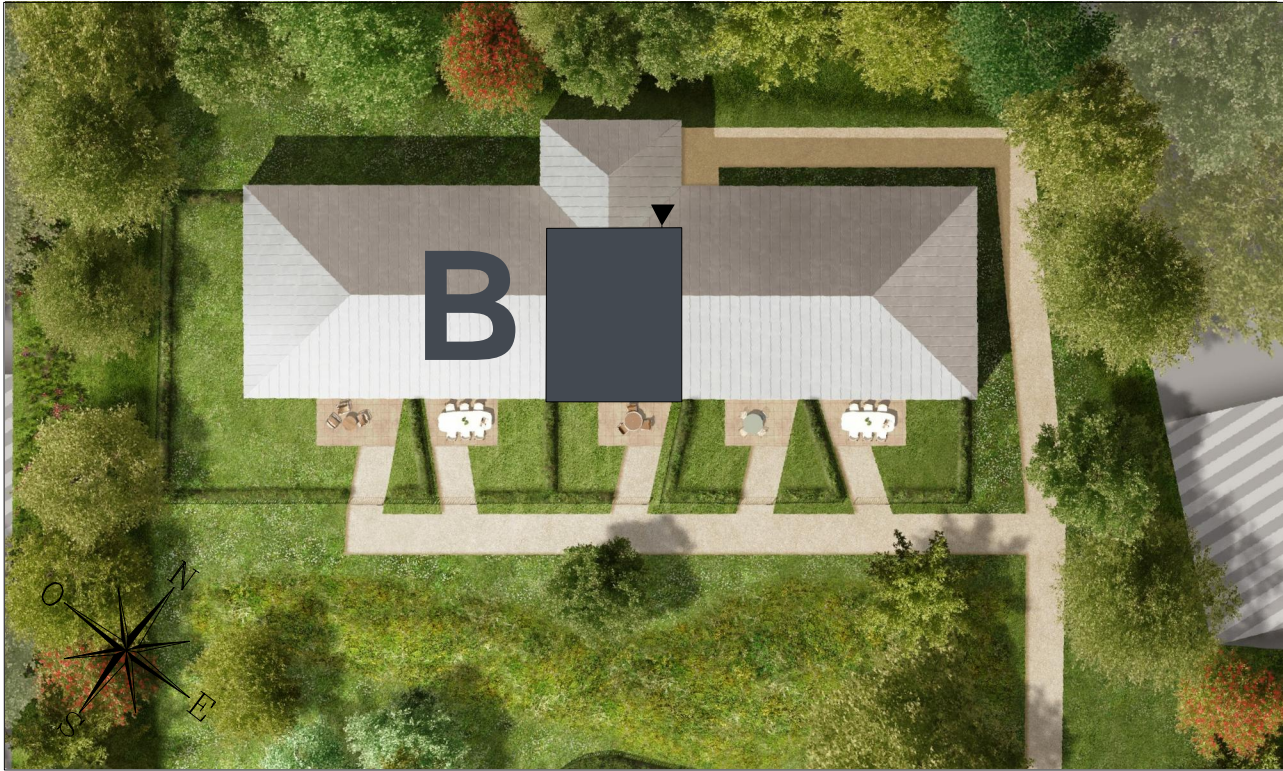

VILLA PASTRE

Bâtiment B

Niveau R+1

2 Pièces N° B103

Surfaces Habitables

Entrée	3.30 m ²
Séjour + Cuisine	23.50 m ²
Chambre	14.20 m ²
Salle de Bains + WC	6.00 m ²

Total Habitable 47.00 m²