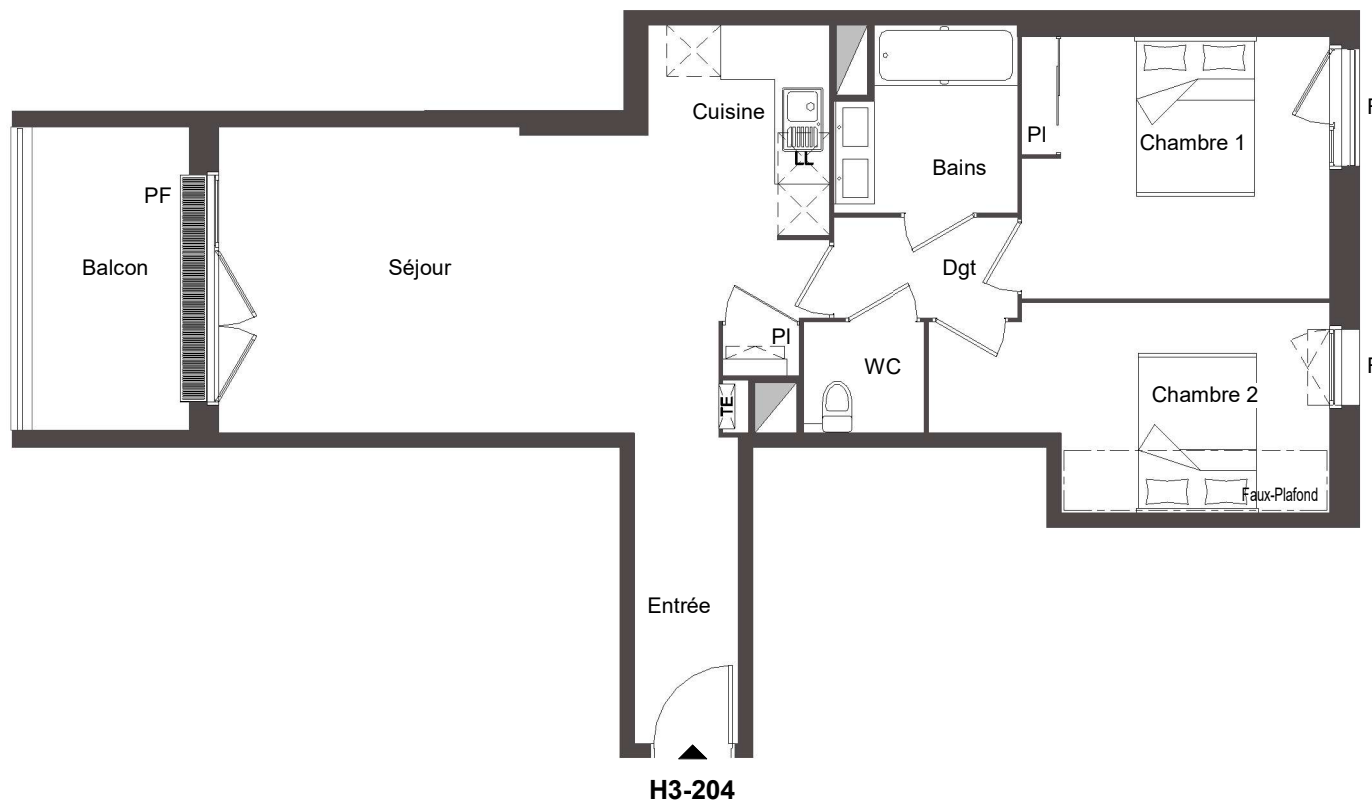

# Connexion - Bâtiment H

Bâtiment H3

Niveau R+2

3 Pièces - N° H3-204

### Surfaces Habitables

Entrée + Séjour + Cuisine	32,40 m <sup>2</sup>
Chambre 1	11,40 m <sup>2</sup>
Chambre 2	10,20 m <sup>2</sup>
Salle de Bains	4,50 m <sup>2</sup>
WC	1,90 m <sup>2</sup>
Dégagement	2,60 m <sup>2</sup>
<b>Total habitable :</b>	<b>63,00 m<sup>2</sup></b>

Balcon	7,50 m <sup>2</sup>
--------	---------------------