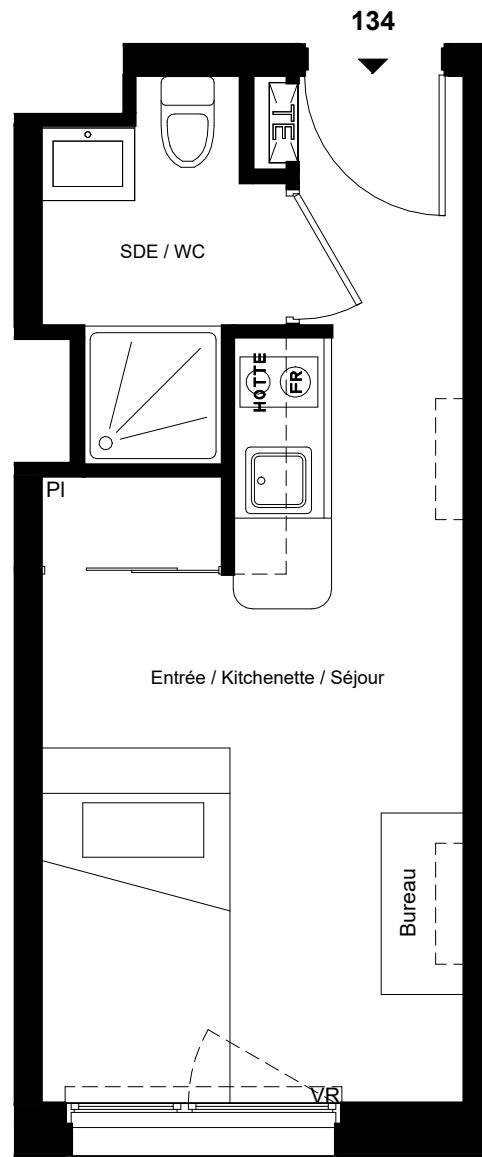

Des modifications sont susceptibles d'être apportées à ce plan en fonction des impératifs administratifs, des contraintes techniques de conception et des tolérances d'exécution.

All Suite Study Metz Niveau R+1

T1 - N°134

Surfaces Habitables

Entrée / Kitchenette / Séjour	14.9 m ²
SDE / WC	3.1 m ²
Total habitable	18.0 m²

----- Mobilier en hauteur