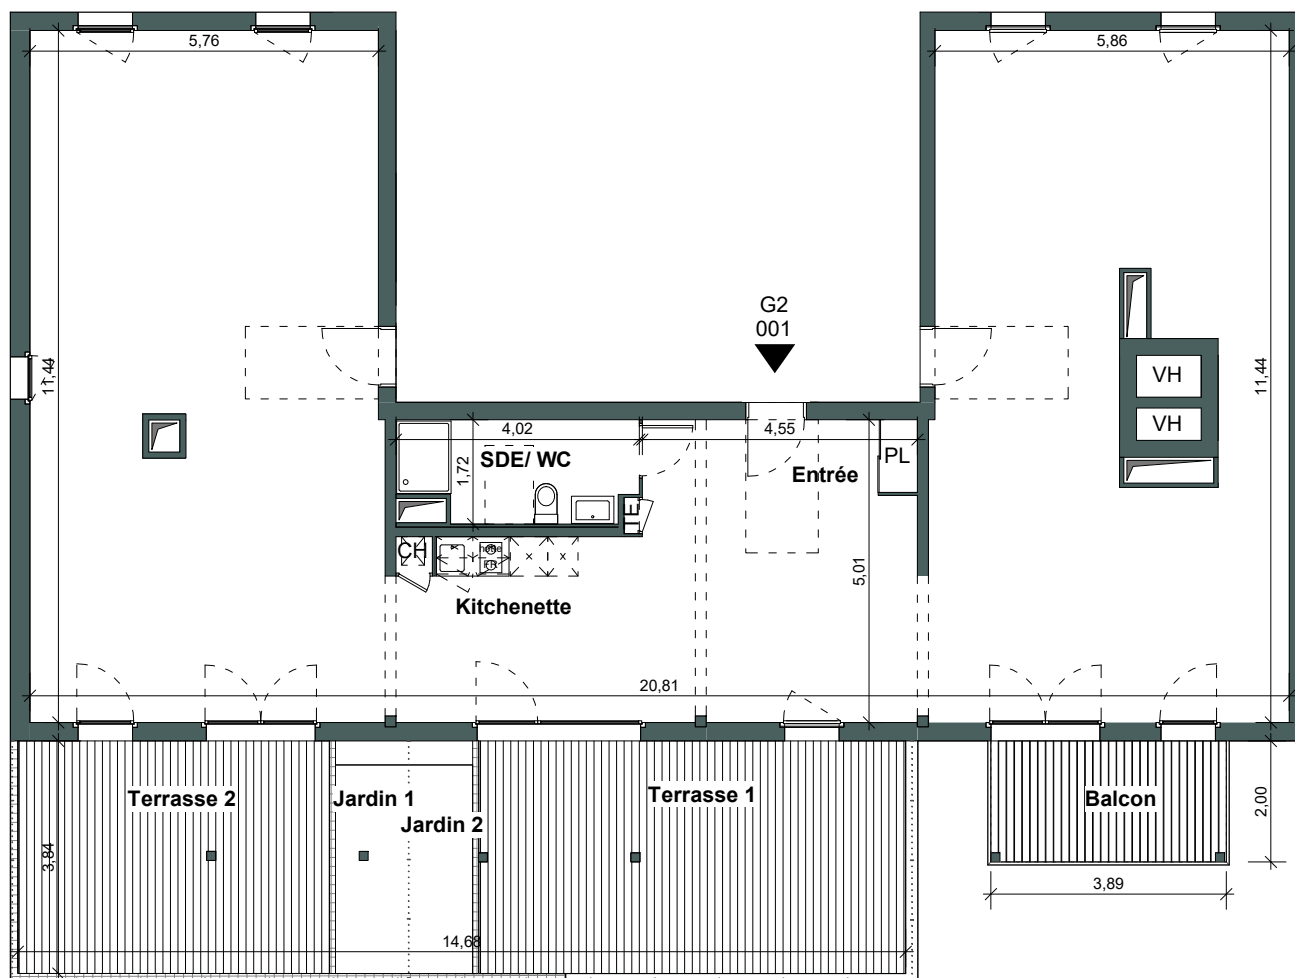

Côté jardin

Bâtiment G2

Niveau Rez de Jardin

1 Pièce - G2-001

Surfaces Habitables

Séjour + kitchenette	164,89 m ²
Salle d'eau + WC	6,32 m ²
Total surface habitable	171,21 m²

Terrasse 1	27,11 m ²
Terrasse 2	19,76 m ²
Balcon	7,78 m ²
Jardin 1	4,94 m ²
Jardin 2	3,83 m ²