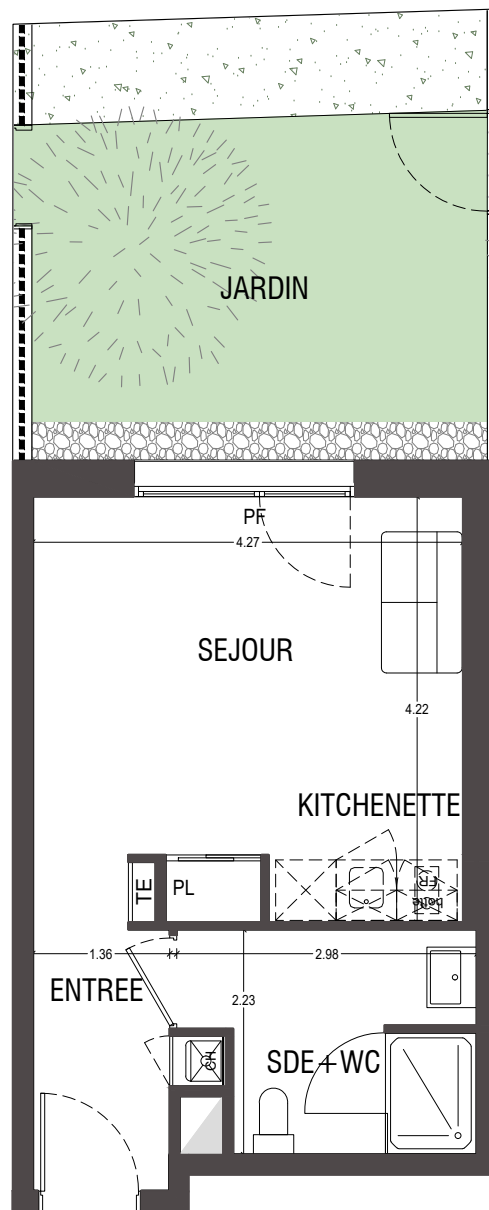

Résidence Lithéa

▲
B003

Bâtiment B RDC

1 Pièce - N° B003

SURFACES HABITABLES	
ENTREE	3.80 m ²
SEJOUR / KITCHENETTE	17.80 m ²
SALLE D'EAU + WC	5.90 m ²
TOTAL HABITABLE	27.50 m²

JARDIN	19.90 m ²
--------	----------------------