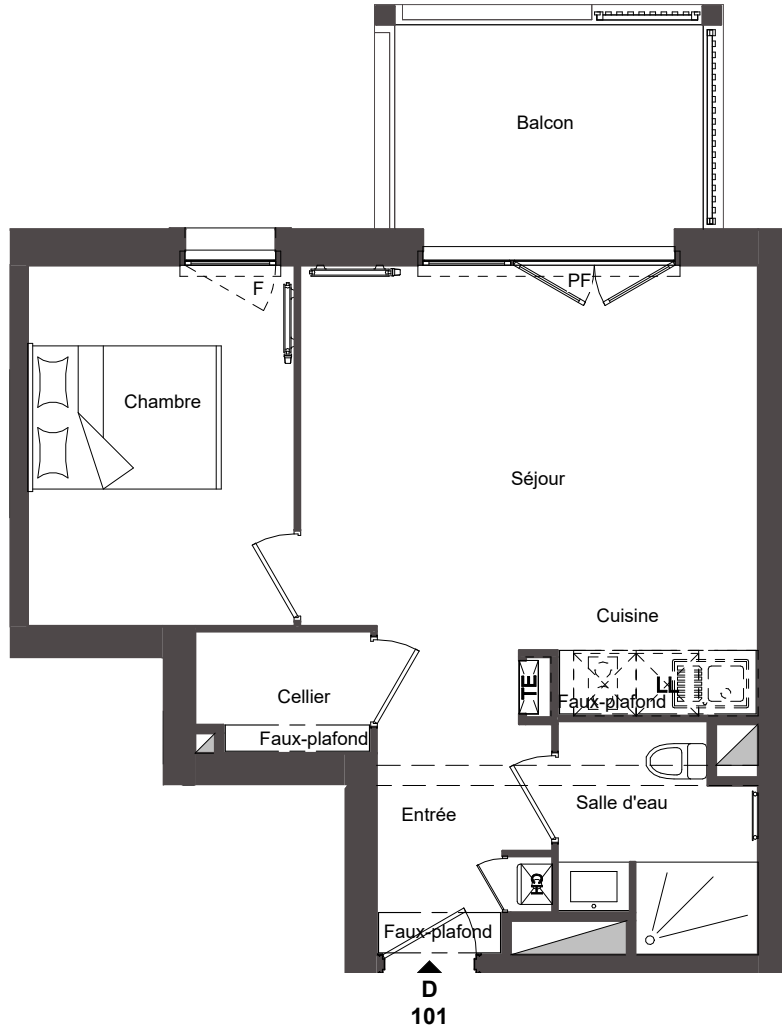

Domaine du Vicomte

Bâtiment D
Niveau R+1

2 Pièces - N° D-101

Surfaces Habitables

Entrée - Séjour - Cuisine	23.30 m ²
Chambre	9.50 m ²
Salle d'Eau + WC	4.00 m ²
Cellier	2.20 m ²
Total habitable :	39.00 m²
Balcon	6.00 m ²