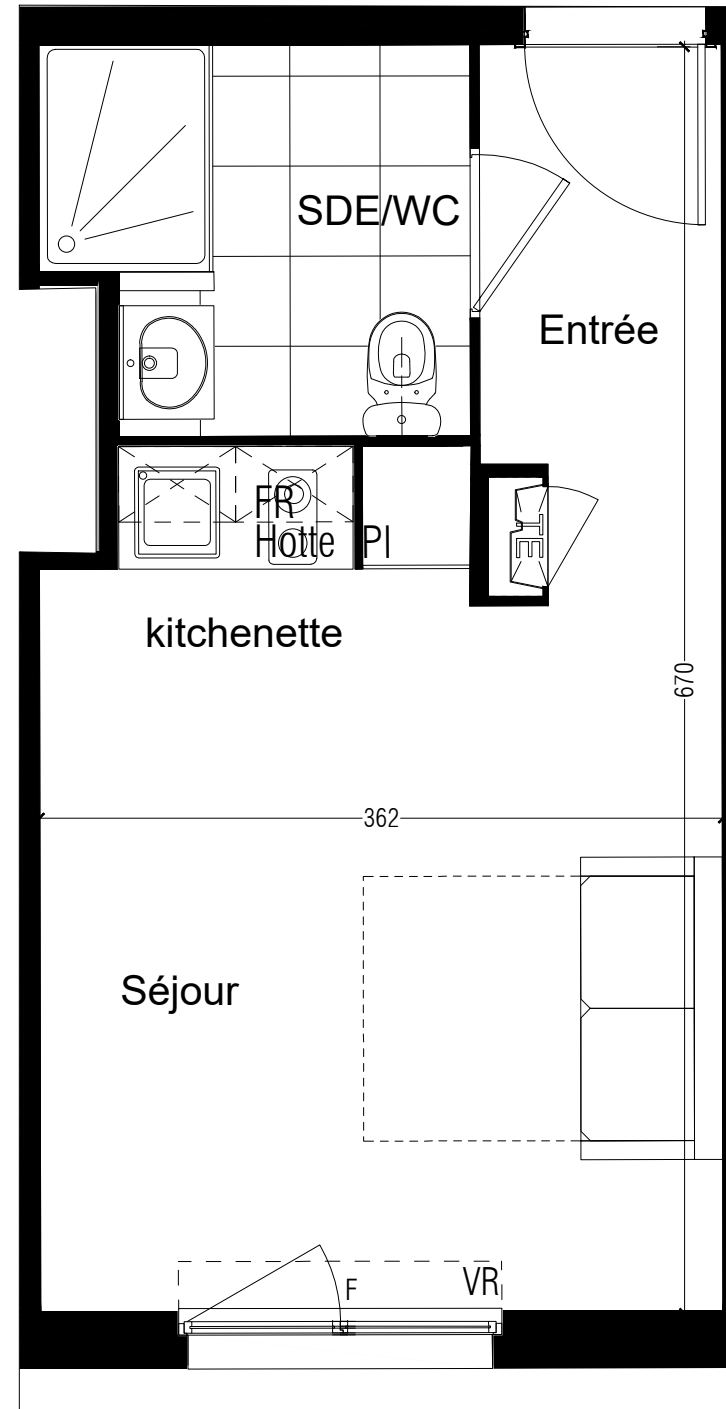

C407

Bâtiment C  
NIVEAU R+4

T1-N°C407

**Surfaces Habitables**

Entrée/Kitchenette/Séjour	19.10 m <sup>2</sup>
dont Kitchenette	4.00 m <sup>2</sup>
Salle d'eau	4.40 m <sup>2</sup>
<b>TOTAL SURFACE HABITABLE</b>	<b>23.50 m<sup>2</sup></b>