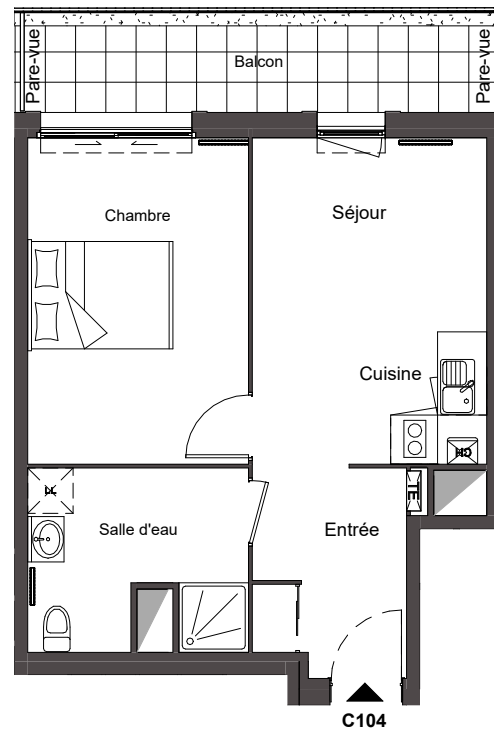

Villas Marie

Bâtiment C

Niveau R+1

2 pièces - N° C104

Surfaces Habitables

Entrée + Séjour + Kitchenette	18,84 m ²
Chambre	12,60 m ²
Salle d'eau + WC	6,54 m ²
Total habitable:	37,97 m²
Balcon	7,50 m ²