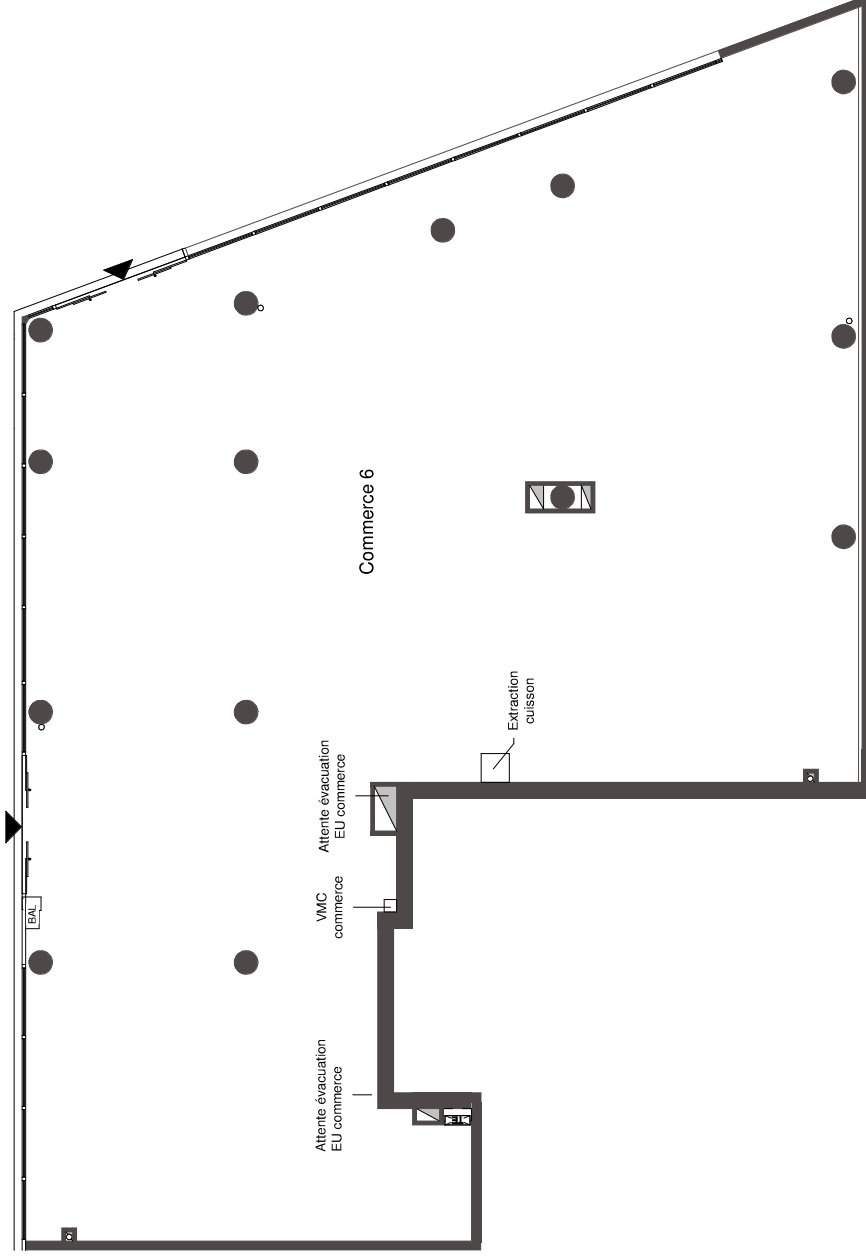

Le Parvis des Lumières

Bâtiment C
Niveau Rez-de-chaussée

1 pièce - N° C-Commerce 6

Surface utile

Commerce 6	298,00 m ²
Total utile brute :	298,00 m ²

PICHET