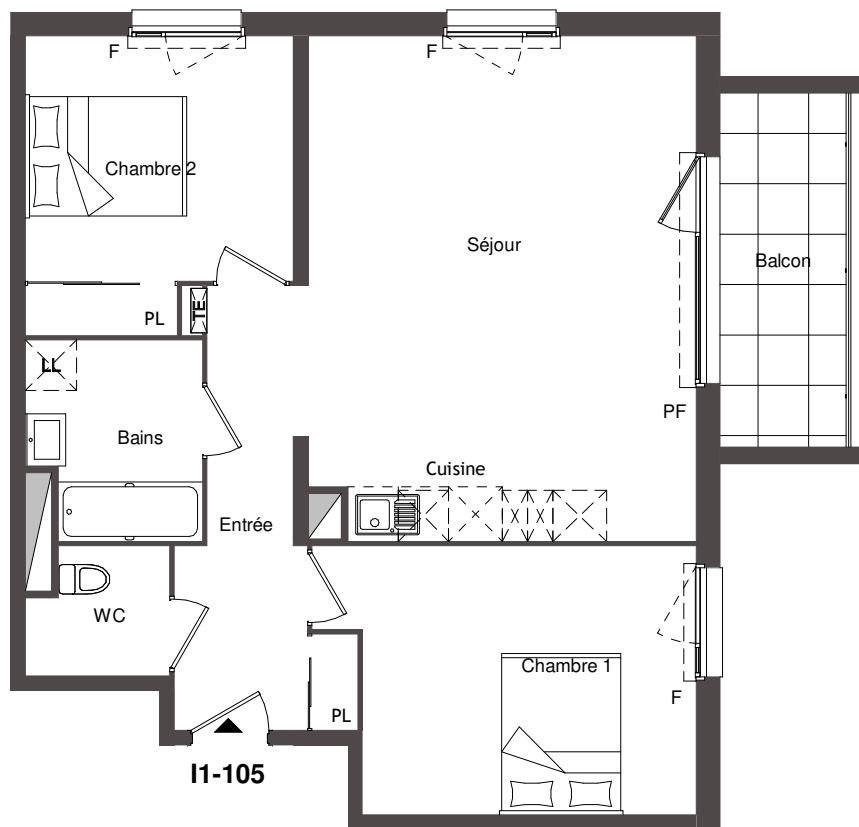

# Le Domaine du Parc Mansart

I1-105

IDESIA  
Niveau R+1

3 Pièces - N°I1-105

Surfaces Habitables	
Entrée	7,40 m <sup>2</sup>
Séjour + Cuisine	28,00 m <sup>2</sup>
Chambre 1	13,50 m <sup>2</sup>
Chambre 2	10,50 m <sup>2</sup>
Salle de bains	4,70 m <sup>2</sup>
WC	2,40 m <sup>2</sup>
<b>Total habitable</b>	<b>66,50 m<sup>2</sup></b>
Balcon	6,50 m <sup>2</sup>