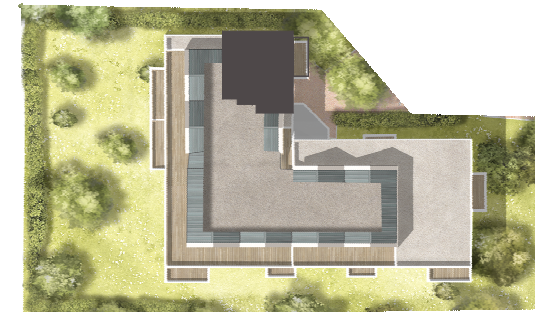

# Le Domaine du Parc Mansart

I1-105

IDESIA  
Niveau R+1

3 Pièces - N°I1-105

Surfaces Habitables	
Entrée	7,40 m <sup>2</sup>
Séjour + Cuisine	28,00 m <sup>2</sup>
Chambre 1	13,50 m <sup>2</sup>
Chambre 2	10,50 m <sup>2</sup>
Salle de bains	4,70 m <sup>2</sup>
WC	2,40 m <sup>2</sup>
<b>Total habitable</b>	<b>66,50 m<sup>2</sup></b>
Balcon	6,50 m <sup>2</sup>