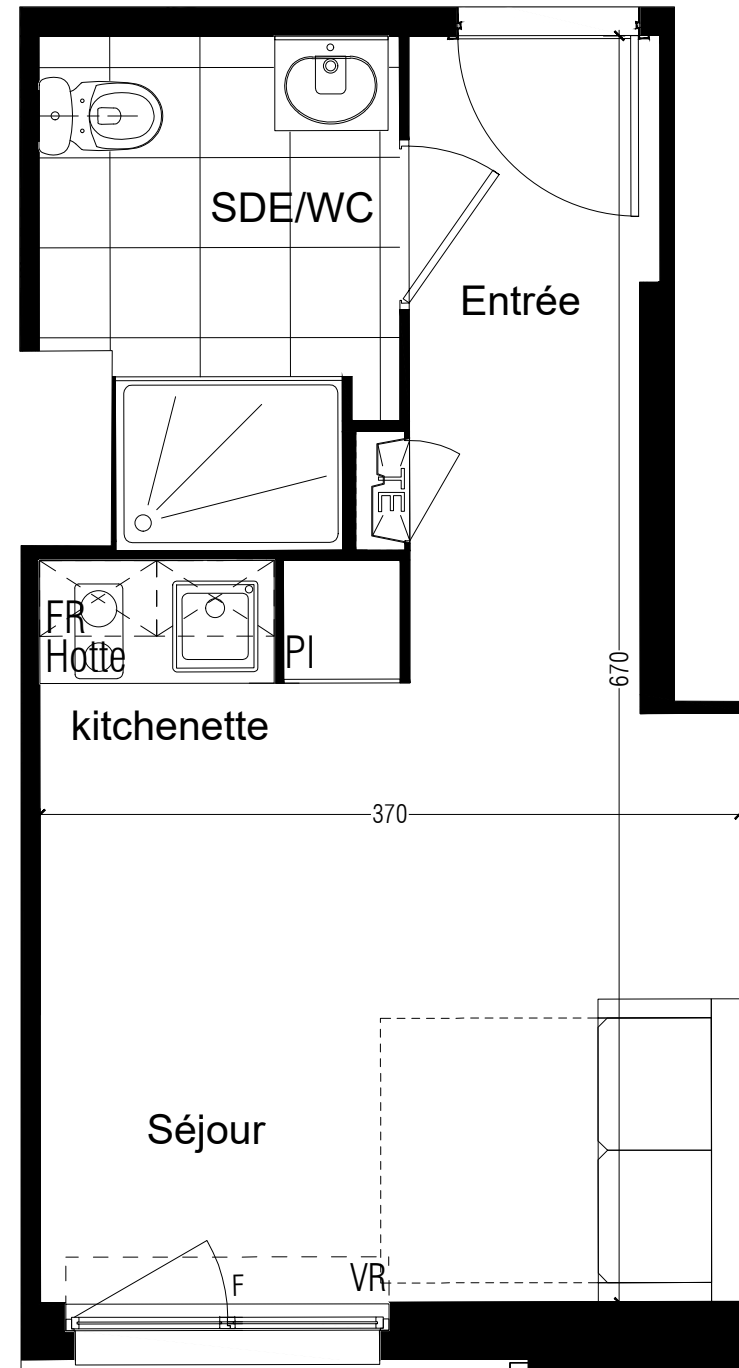

C601

Des modifications sont susceptibles d'être apportées à ce plan en fonction des impératifs administratifs, des contraintes techniques de conception et des tolérances d'exécution.

Bâtiment C
NIVEAU R+6

T1-N°C601

Surfaces Habitables

Entrée/Kitchenette/Séjour	17.80 m ²
dont Kitchenette	3.00 m ²
Salle d'eau	4.70 m ²
TOTAL SURFACE HABITABLE	22.50 m²

LEGENDE

..... MOBILIER EN HAUTEUR