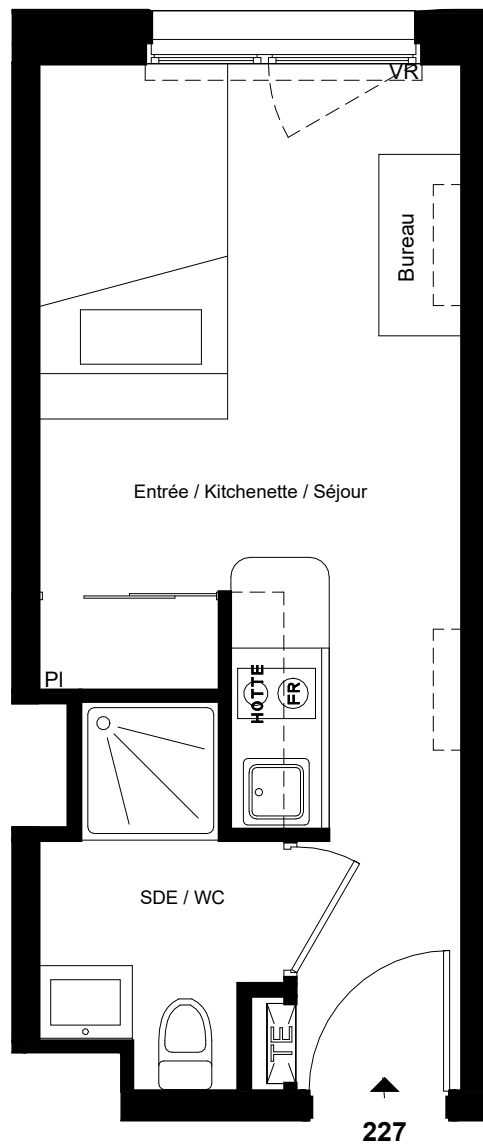

Des modifications sont susceptibles d'être apportées à ce plan en fonction des impératifs administratifs, des contraintes techniques de conception et des tolérances d'exécution.

All Suite Study Metz

Niveau R+2

T1 - N°227

Surfaces Habitables

Entrée / Kitchenette / Séjour	14.9 m ²
SDE / WC	3.1 m ²
Total habitable	18.0 m²

----- Mobilier en hauteur