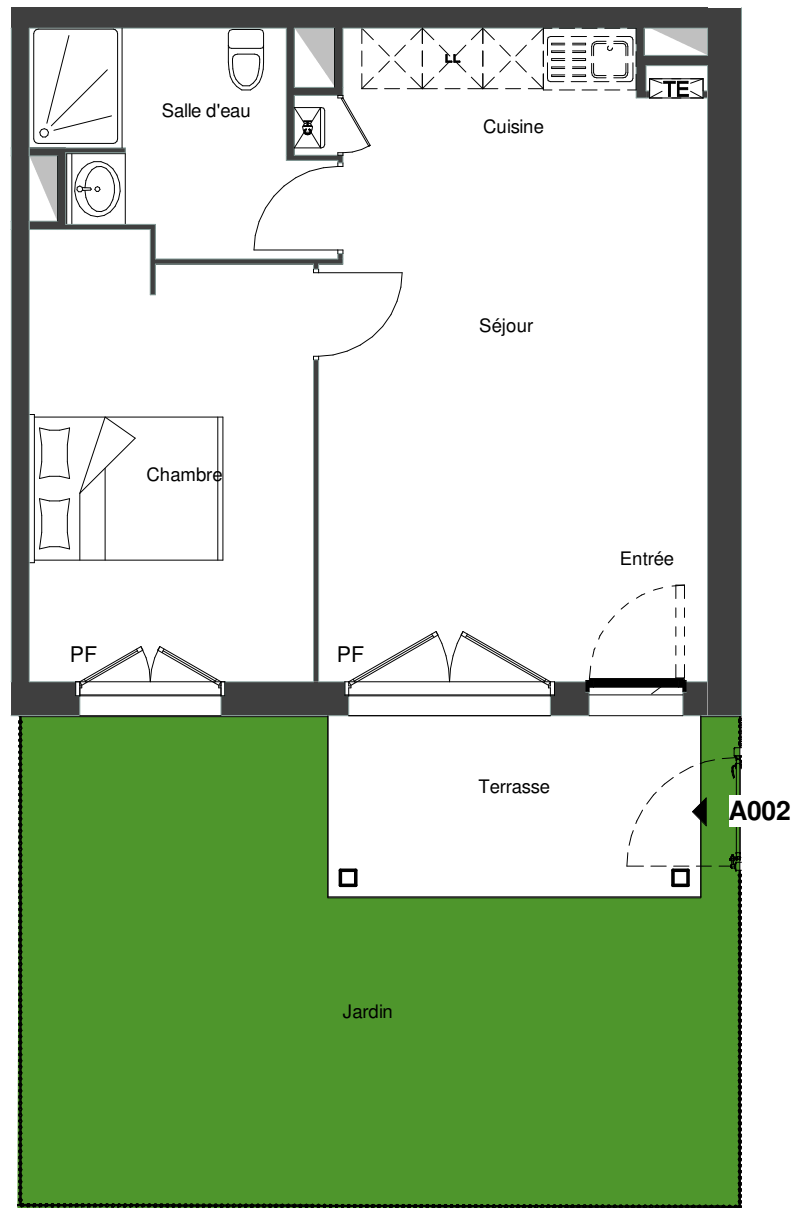

VILLA LORENA

Bâtiment A Niveau Rez-de-Chaussée

2 pièces - N°A 002

Surfaces Habitables

| | |
|------------------------|----------------------------|
| Entrée-Séjour-Cuisine | 24,20 m ² |
| Chambre | 12,10 m ² |
| Salle d'eau | 5,70 m ² |
| Total Habitable | 42,00 m² |
| Jardin environ | 35,50 m ² |
| Dont Terrasse | 7,00 m ² |

Ind A 15/09/2022

VILLA LORENA

Bâtiment A Niveau Rez-de-Chaussée

2 pièces - N°A 002

Surfaces Habitables

| | |
|------------------------|----------------------------|
| Entrée-Séjour-Cuisine | 24,20 m ² |
| Chambre | 12,10 m ² |
| Salle d'eau | 5,70 m ² |
| Total Habitable | 42,00 m² |
| Jardin environ | 35,50 m ² |
| Dont Terrasse | 7,00 m ² |