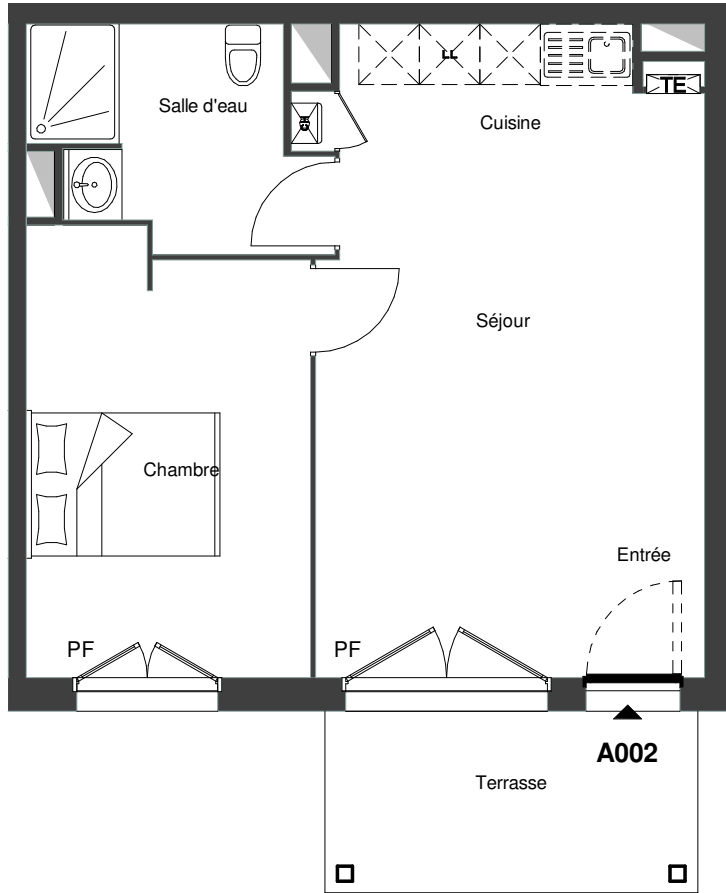

VILLA LORENA

Bâtiment A Niveau Rez-de-Chaussée

2 pièces - N°A 002

Surfaces Habitables

| | |
|------------------------|----------------------------|
| Entrée-Séjour-Cuisine | 24,20 m ² |
| Chambre | 12,10 m ² |
| Salle d'eau | 5,70 m ² |
| Total Habitable | 42,00 m² |
| Jardin environ | 35,50 m ² |
| Dont Terrasse | 7,00 m ² |

Ind A 15/09/2022

VILLA LORENA

Bâtiment A Niveau Rez-de-Chaussée

2 pièces - N°A 002

Surfaces Habitables

| | |
|------------------------|----------------------------|
| Entrée-Séjour-Cuisine | 24,20 m ² |
| Chambre | 12,10 m ² |
| Salle d'eau | 5,70 m ² |
| Total Habitable | 42,00 m² |
| Jardin environ | 35,50 m ² |
| Dont Terrasse | 7,00 m ² |