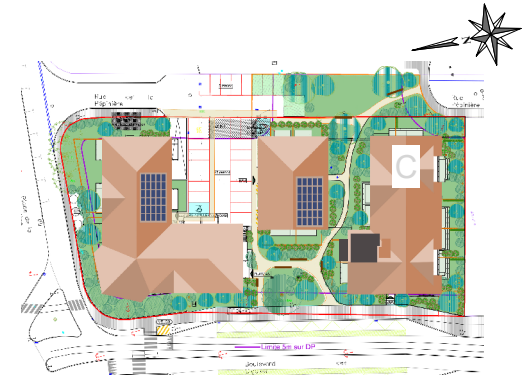

Batiment C

Niveau R+3

2 pièces - N° C 309

### Surfaces Habitables

Entrée + Séjour + Cuisine	25.60 m <sup>2</sup>
Chambre 1	12.05 m <sup>2</sup>
SDE	5.35 m <sup>2</sup>
<b>Total Habitable</b>	<b>43.00 m<sup>2</sup></b>
Balcon	9.50 m <sup>2</sup>