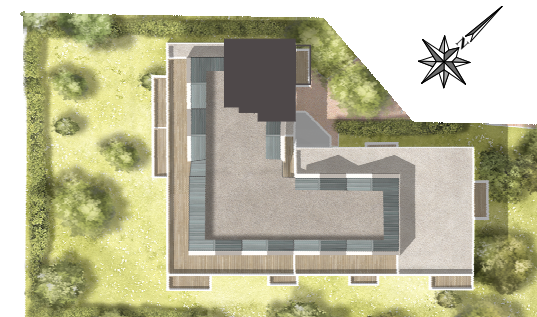

IDESIA Niveau R+2

3 Pièces - N°11-205

Surfaces Habitables

Entrée	7,40 m ²
Séjour + Cuisine	28,00 m ²
Chambre 1	13,50 m ²
Chambre 2	10,50 m ²
Salle de bains	4,70 m ²
WC	2,40 m ²

Total habitable 66,50 m²

Balcon 6,50 m²