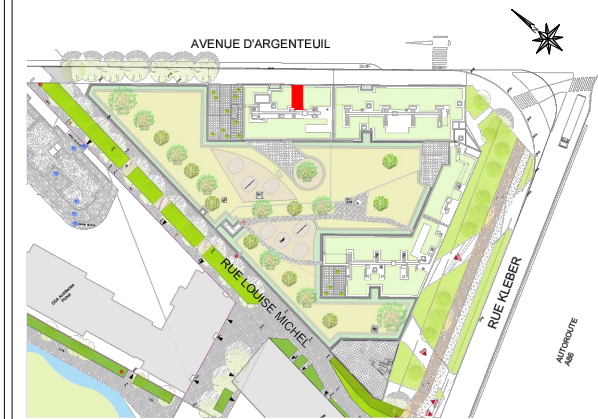

Bâtiment A
NIVEAU R+2

T1-N° A202

Surfaces Habitables

Entrée/Kitchenette/Séjour	16.00 m ²
dont Kitchenette	3.00 m ²
Salle d'eau	3.50 m ²
TOTAL SURFACE HABITABLE	19.50 m²

LEGENDE

..... MOBILIER EN HAUTEUR