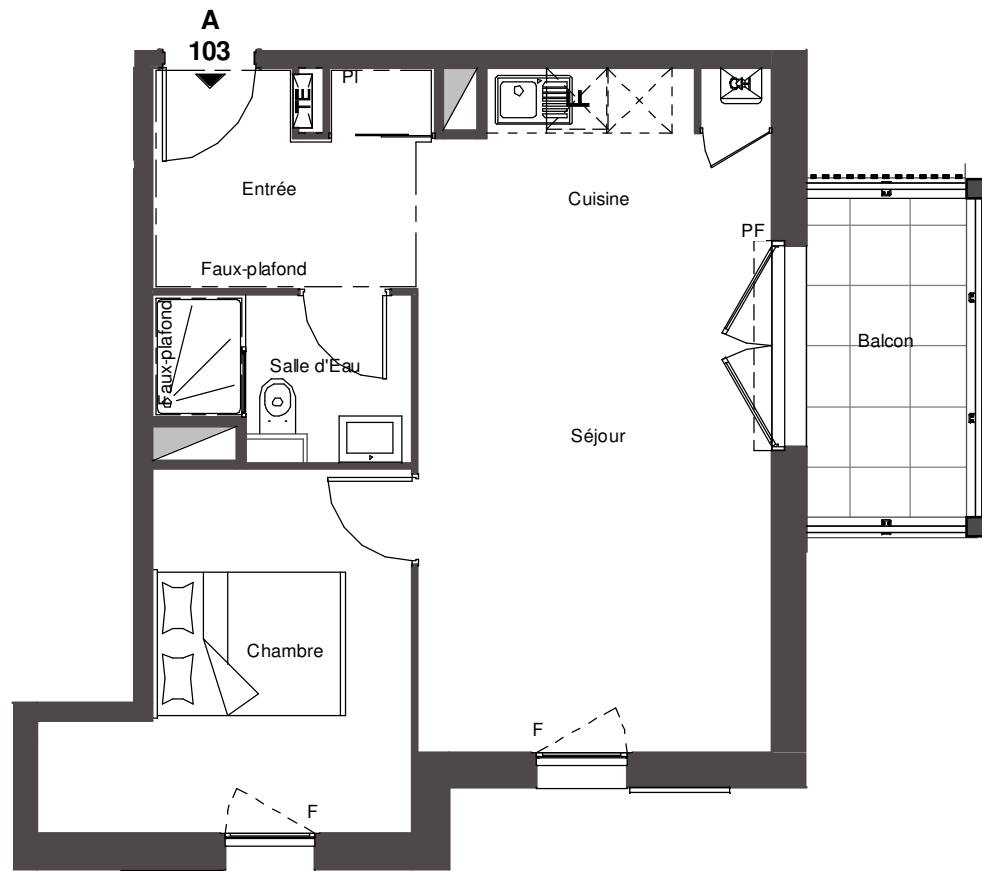

L'Orée Du Pyla

Bâtiment A
Niveau R+1

2 pièces - N° A-103

Surfaces Habitables

Entrée	5,60 m ²
Séjour + Cuisine	23,60 m ²
Chambre	10,60 m ²
Salle d'Eau + WC	3,70 m ²
Total habitable :	43,50 m²
Balcon	5,00 m ²

 **PICHET**