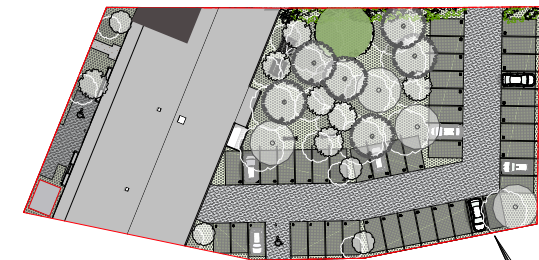

Niveau R+4

1 pièce - N° 415

Surfaces Habitables

Entrée + Kitchenette + Unité de vie	19.50 m ²
Salle d'eau + WC	5.00 m ²

Total Habitable	24.50 m²
------------------------	----------------------------